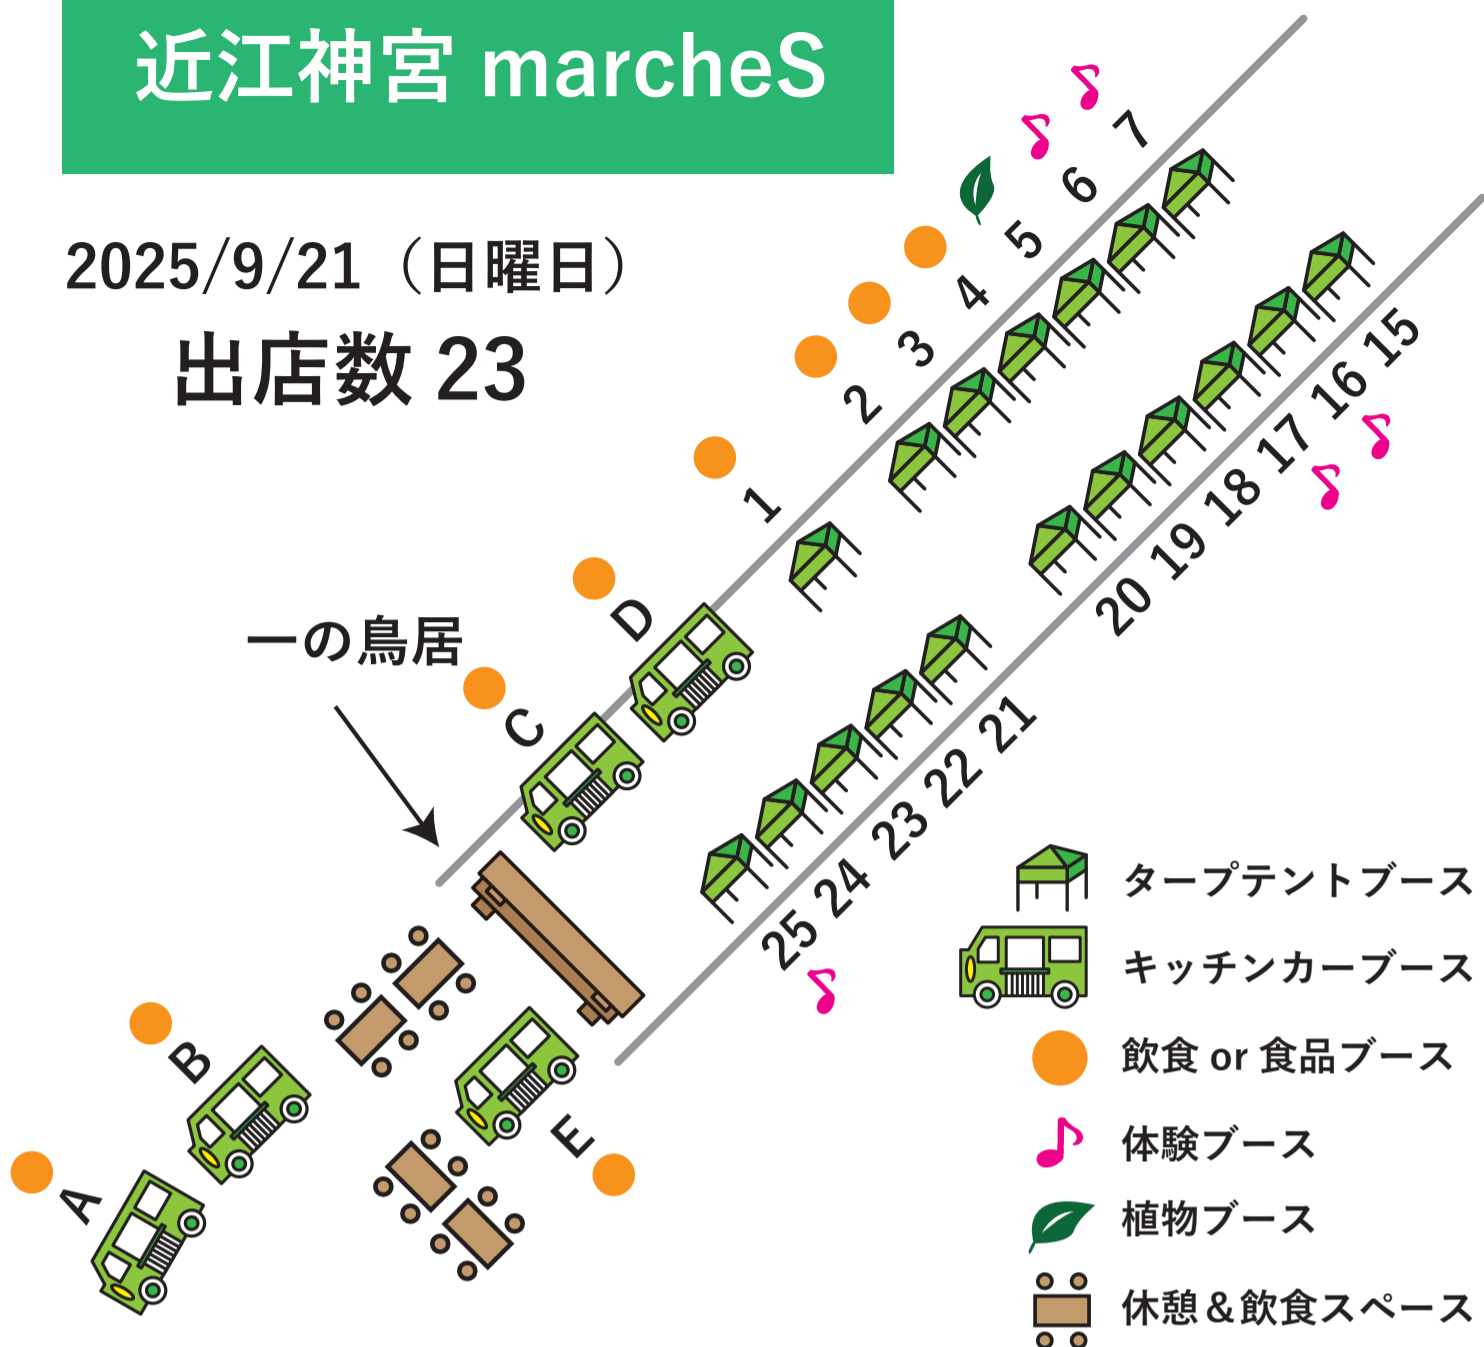

近江神宮 marches

2025/9/21 (日曜日)

出店数 23

神宮道側

※当日の配置と違う場合があります。

- A Cafe de lune…クレープ
- B Daily Craft…かき氷、シェイク、生ドーナツ
- C kanasan…あげぱん / あげぱんアイス / あげぱんパフェ / ドリンク
- D 洋惣菜販売 湖の家…オムライス、その他
- E カレー焼き 蔦屋…カレー焼き (ほんのり甘くて柔らかな生地に、カレーフィリングやあんバター、アップルカスタード等の餡を入れて焼いたもの)
- 1 BARSAGO…ハンバーガー
- 2 一松珈琲…ハンドドリップコーヒー提供 / コーヒー豆販売。
- 3 お米のお菓子屋 eggcake…お米 (米粉) の焼菓子販売
- 4 びいふあむ みつばちの雫…滋賀県長浜産 自家製はちみつ・ミツロウ販売
- 5 Akari to Midori…観葉植物と手作りライト等
- 6 青空レイキヒーリング…レイキヒーリング・バランスチャクラ
- 7 近江のみとうし屋さんの味妙…占い 手相 易タロット 四柱推命
- 15 Mint Closet…猫用商品 (首輪、ハンモック、おもちゃ等)
- 16 クラフトオルゴール…木材を使用したクラフトオルゴールの販売
手回しオルゴールの体験コーナー
- 17 タロット占い ツキヨミ…タロット占い
- 18 十王工房…つまみ細工、木工、テクスチャーアート
- 19 Wood Style…琵琶湖の流木を使った雑貨
- 20 ze-key…バッグと革小物
- 21 Art.de.vivre…天然石アクセサリ - 純銀 SV999 アクセサリ -
- 22 gentlesea…ハンドメイド布小物
- 23 atelier.Lion…Art 雑貨 / Art アクセサリー etc…
- 24 革小物 cucire…革小物 財布・ポシェット・バッグ・ミニチュアシューズなど
- 25 USAKO…タロット占い