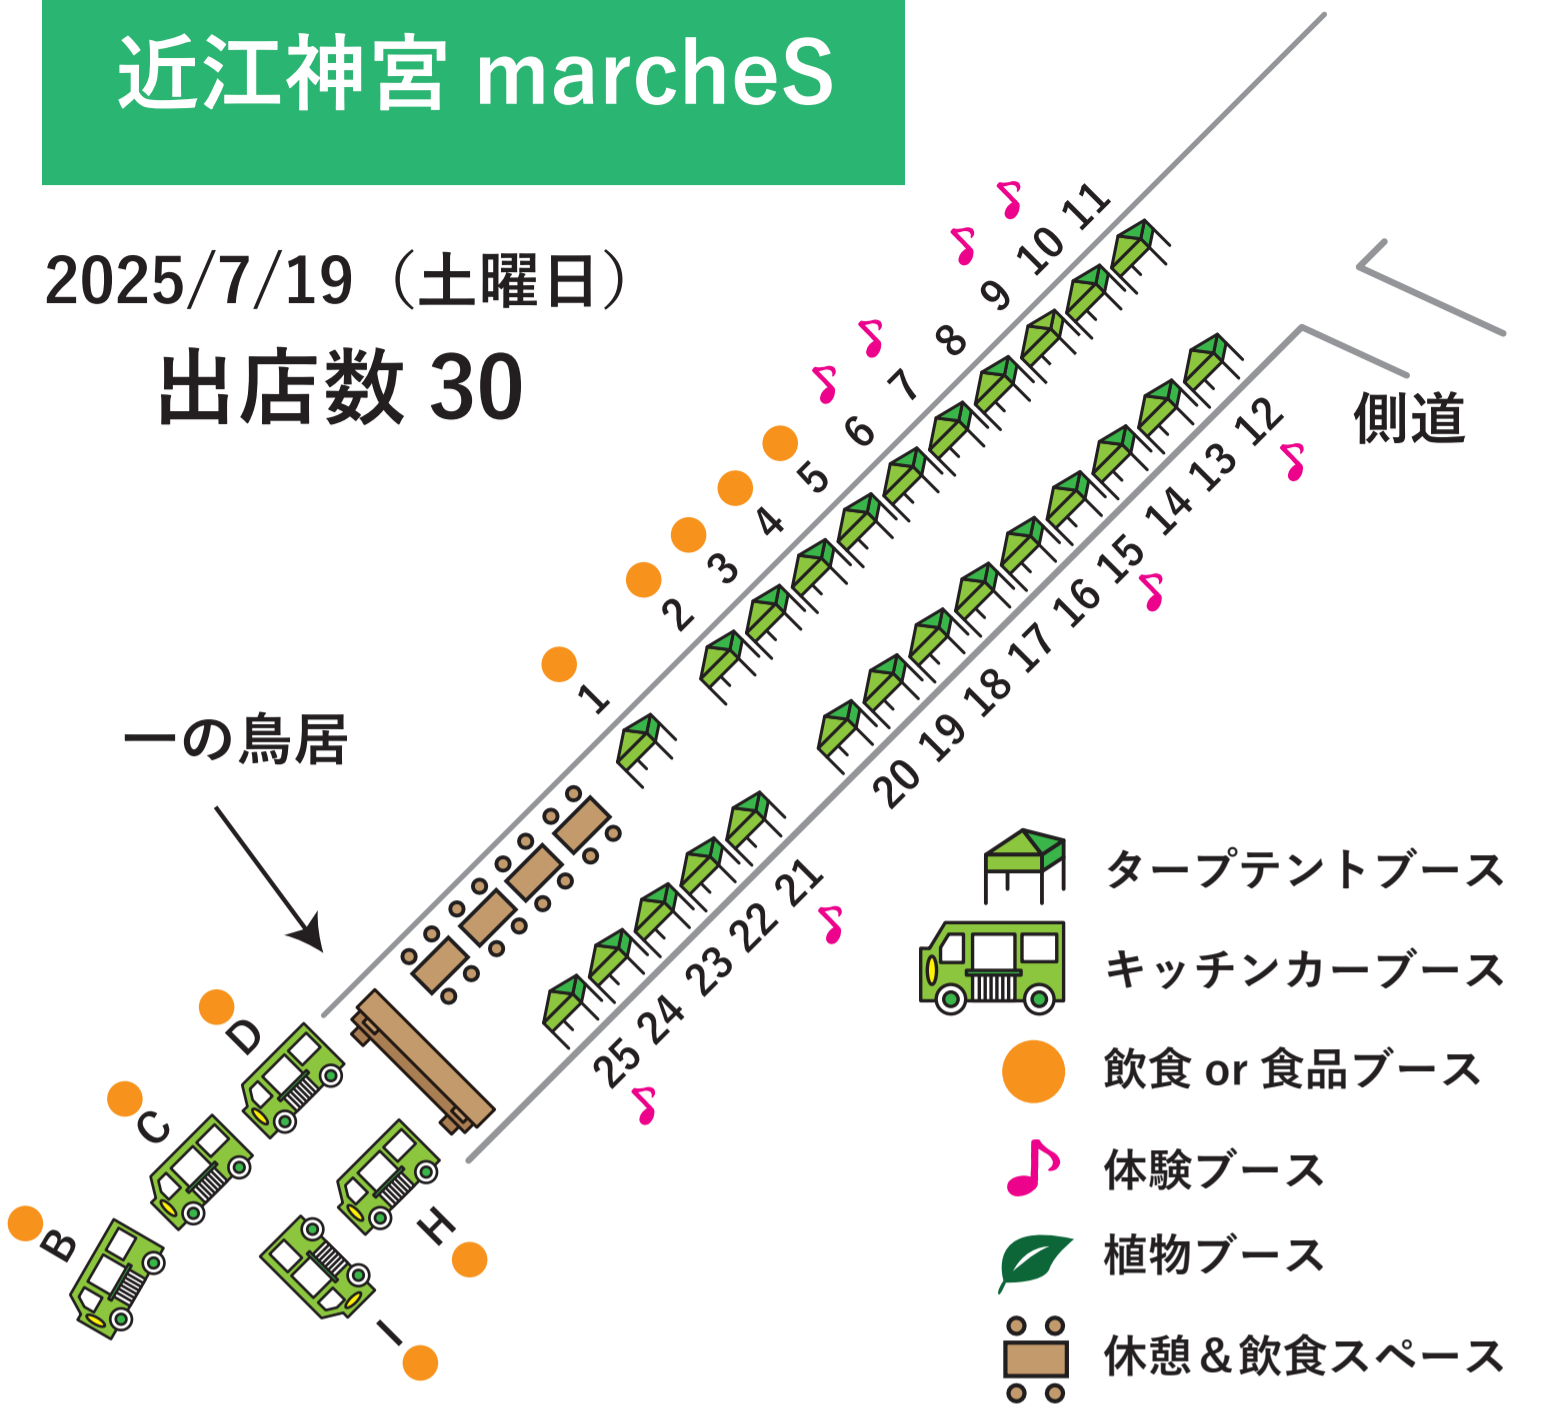

近江神宮 marches

2025/7/19 (土曜日)

出店数 30

神宮道側

※当日の配置と違う場合があります。

- B ブルーマンタ…クレープ
- C 祇園京くらら…アサイーボウル販売
- D 京の KITCHEN…チヂミ、キンパ、フランクフルト、かき氷など
- H ビストロキッチンイケ…ピザ、かき氷
- I SQUIRREL NEST COFFEE…特別な自家焙煎の珈琲 / コーヒー豆
- 1 Manakope Coffee Roastery…自家焙煎珈琲
- 2 お米のお菓子屋 eggcake…お米 (米粉) の焼菓子販売
- 3 びいふあむ みつばちの雫…滋賀県長浜産 自家製はちみつ・ミツロウ販売
- 4 一心堂…黒糖食パン / 黒糖あん食パン (ミニ) / アップルパイ / 苺のフランスパン
- 5 熊ノ森珈琲…ハンドドリップコーヒー販売 / コーヒー豆販売
- ♪ 6 びわ湖整骨院…整骨治療 (揉みほぐし、鍼灸)
- ♪ 7 ひだまりアロマ…アロマタッチケア (ハンド)、香水作りなど
- 8 手作り工房 chigi…アクセサリー (水引・ワイヤー・ステンレス) 雑貨販売
- ♪ 9 近江のみとうし屋さんの味妙…占い 手相 易タロット 四柱推命
- ♪ 10 ゆらり…からだをゆらしてゆるめる整体です。
- 11 きわみ工房…自然木を使った椅子木工品 / 各種まな板
- ♪ 12 かぼちゃんぷ…手形足形アート WS& オーダー製作・ハンドメイド小物販売
- ♪ 12 Myuzu*りぼん…アクセサリー・キッズアクセサリー等販売・リボンすくい
- 13 salon de hagita 三重…バスソルト販売、インセンス
- 14 H-design…手描き柄のオリジナル生地と雑貨の販売
- ♪ 15 タロット占い ツキヨミ…タロット占い
- 16 逢窯…食器類 抹茶碗他
- 17 つむぎ舎…ハーブ、野草を使った雑貨・アロマ雑貨
- 18 anpontan family…ドライフラワーのリース・スワッグ / 季節の花苗の販売
- 19 Wood Style…琵琶湖の流木を使った雑貨
- 20 はまねこ ♪…ベビースタイ、ベビーヘアピン、ベビー&キッズ向けヘアアクセサリー、学生さん向けヘアアクセサリーの販売
- ♪ 21 アトリエ空 -kuu-…占星術、タロット、オーラリーディング
- 22 pochimim…サンキャッチャー、デコシューズ
- 23 SILURU…ハンドメイドの財布、キーケースなどの革小物、カバン
- 24 ドライフラワー jun …季節のお花を使ったドライフラワー作品 (リース、スワッグなど)
- ♪ 25 juraku…揉みほぐしとほんのりオイルトリートメント shoulder bag / 布小物