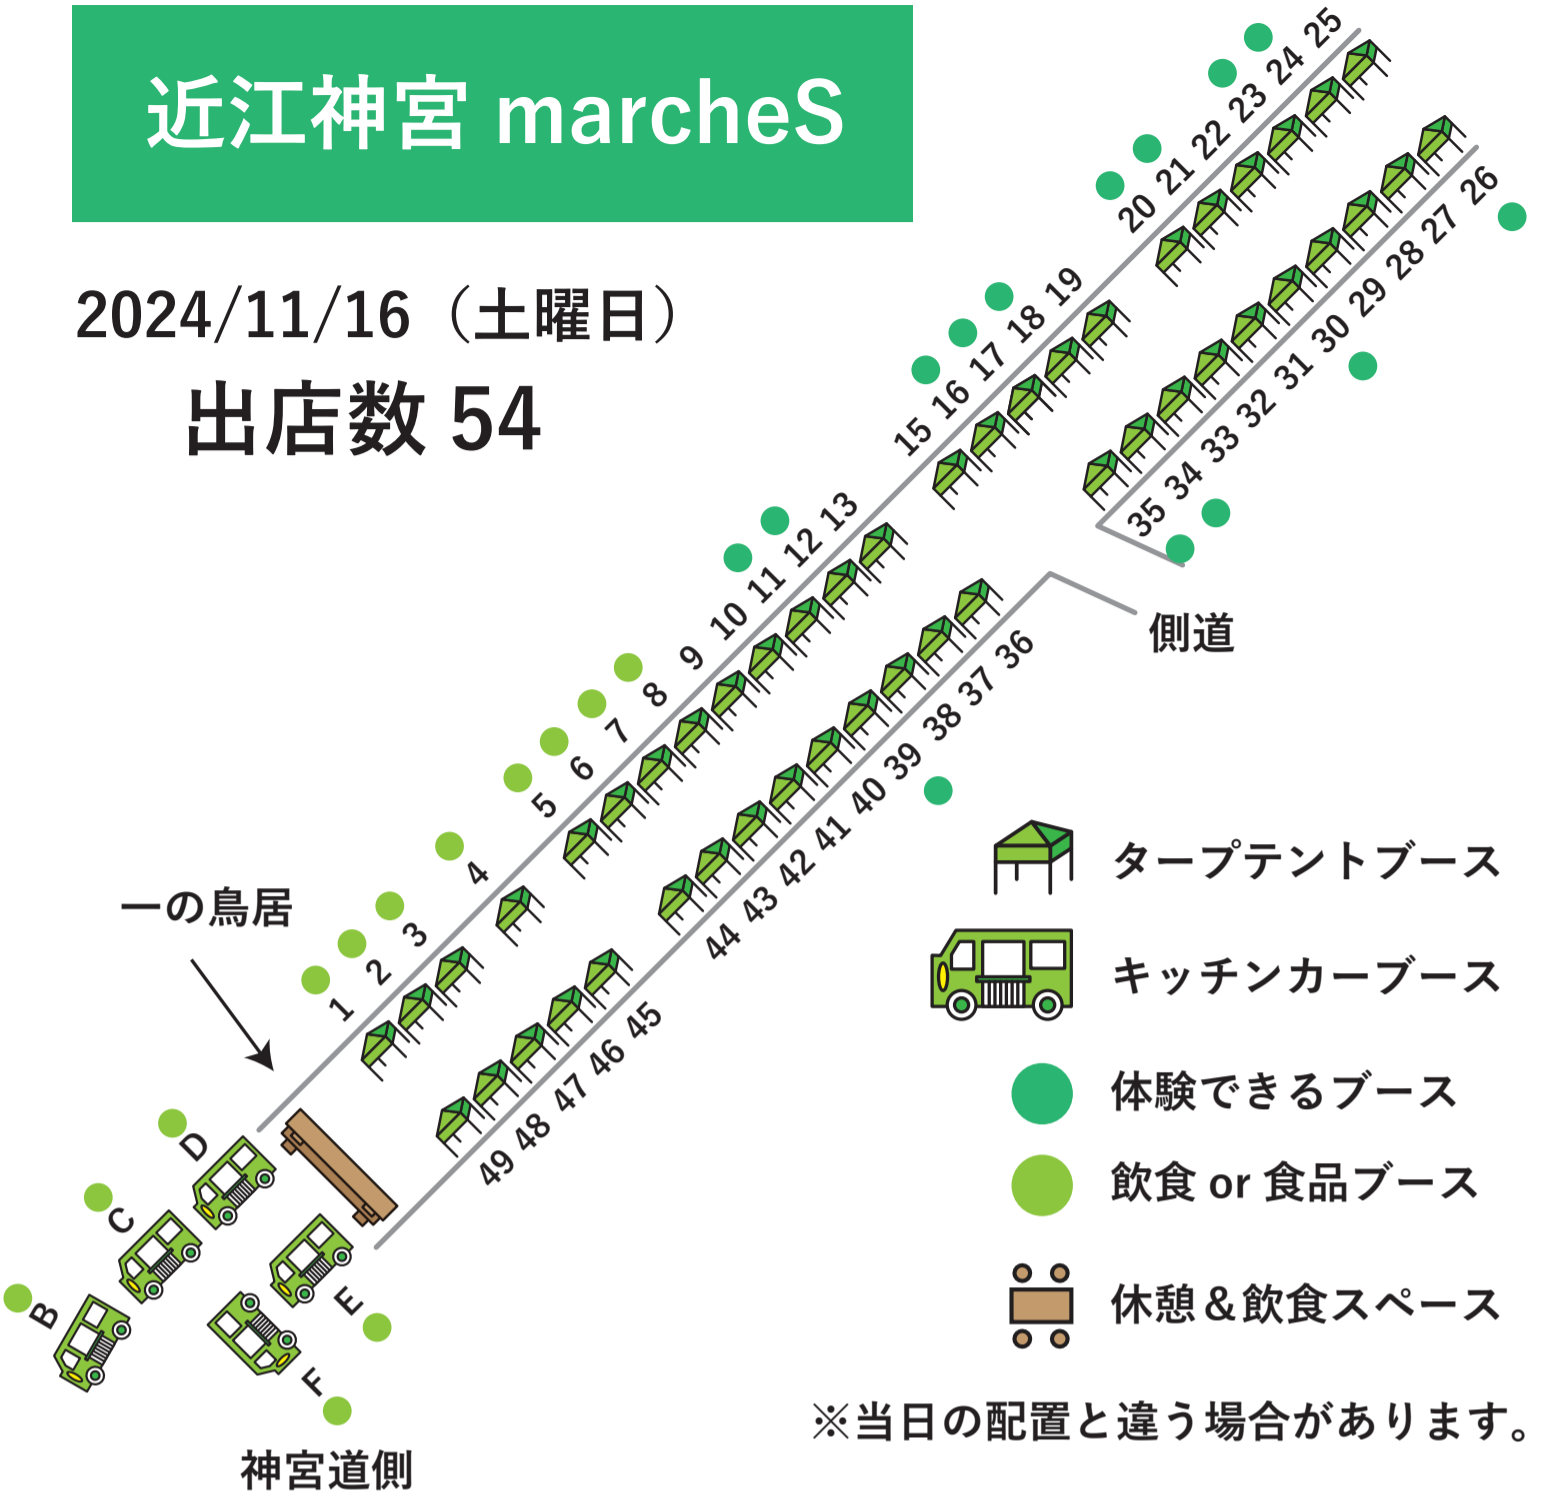

近江神宮 marches

2024/11/16 (土曜日)

出店数 54

※当日の配置と違う場合があります。

- B 猫物語…クレープ / ソフトクリーム / 削りいちご 等
- C CLOUDKitchen…パンチェッタサンド / ローストビーフサンド / ホットドッグ / びわ湖フロート / メロンフロート / イチゴフロート
- D 洋野菜販売 湖の家…オムライス、洋野菜販売等
- E ますと庵…チキンティッカ / 手作りホットサンド / 手作りジュース / スパイスカレー / など
- F SQUIRREL NEST COFFEE…特別な自家焙煎の珈琲 / コーヒー豆
- 1 カステラのきもち…ベビーカステラ、やきいも
- 2 フルーツわたあめ IRODORI…フルーツわたあめの販売 / 国産フルーツの果汁玉を使ってフルーツの味がする新感覚のわたあめです。
- 3 農事組合法人グリーンティ土山…抹茶ラテ / ほうじ茶ラテ / 上ほうじ茶 / ティーバッグ / 一煎パックセット / 一晩ほうじ木蘭 / 一晩ほうじ路考
- 4 米粉パンとおやつ の suklaa- スクラ…米粉パン / 米粉の焼き菓子
- 5 Manakope Coffee Roastery…自家焙煎珈琲
- 6 近畿フルーツ産直センター…和歌山の柿、みかん
- 7 昆平堂…昆布加工品の販売
- 8 おうちカフェ 自家焙煎珈琲…自家焙煎珈琲
- 9 Rita Woodland…チランジア、インドアグリーンアレンジ販売
- 10 めい & まーめいどりぼん…リボンアクセサリー販売 (ヘアアクセサリー、バッグチャーム、ウォッチ、バッグ等)
- 11 朽木針畑 木童…木工品小物販売、オーダー、気を使ったワークショップ
- 12 消しゴムはんこのお店にまむ…消しゴムはんこ販売 / 消しゴムはんこのワークショップ / オーダー受付
- 13 PON's garden…軽石盆栽、苔盆栽、小品盆栽、流木の販売及び、手作りポチ袋の販売
- 15 土笛屋…陶器の笛
- 16 M.SOLUNA…アロマ香るアクセサリー販売 / アロマワークショップ
- 17 青空レイキヒーリング…リラクゼーション
- 18 近江のみとうし屋さんの味妙…占い / 手相 / 易タロット / 四柱推命
- 19 こるふぁーむ…フィンガーライム苗木とレアな熱帯果樹の販売
- 20 Ohaialiy's…脳洗浄・エネルギーオイル体験
- 21 柊のさかな…さをり織りワークショップとさをり織り商品、干支の販売
- 22 こもれび…ドライフラワーや木の実で作るクリスマスリース 可愛い雑貨など
- 23 宙ノ縁～sora no en～…オイルリラクゼーション / もみほぐし
- 24 ハーブのある生活。…ハーブ化粧水のワークショップ
- 25 hoto/hoto…観葉植物の苔玉 流木付 寄せ植え 手作り雑貨
- 26 ガーデン & ナーセリー GRANPA…季節の草花 / 園芸用品 / 園芸ワークショップ
- 27 あ～り～工房…ハンドメイドの布物
- 28 つむぎ舎…ハーブ・野草をつかったせっけん / アロマ雑貨
- 29 himawari 工房…レジンアクセサリーや小物、雑貨の販売
- 30 USAKO…タロット占い
- 31 まこと人形…飾り小物等販売
- 32 ぐらんま…手作り服・布エコバッグ・布小物など
- 33 GREEN ON STYLE…錆びジャンク品、レトロ雑貨、観葉植物など
- 34 かぼちゃらんぶ…手形足形アートのワークショップ & オーダー製作と帽子等のハンドメイド作品
- Myuzu*りぼん…ヘアゴム・カチューシャ等販売
- 35 風船工房えんじん…お祝いバルーンギフト / ワークショップ (約3種類)
ミニバルーンアレンジメント / カラーサイドアート / 魔法のチョークを使ってバルーンに手形足形残そう!
- 36 mossy life…苔テラリウム
- 37 碧陽窯…陶磁器
- 38 nomanoma…アフリカン雑貨、服など
- 39 タロット占い ツキヨミ…タロット占い
- 40 One of a kind…花雑貨 / フラワーアクセサリー / 真鍮パールアクセサリー
- 41 達窯…食器類 抹茶碗他
- 42 shucraft…木工用品
- 43 MONOCHROME…インテリア雑貨・オブジェ
- 44 TK factory…ロストワックスによるシルバーアクセサリー & レアなコーデックス系多肉植物
- 45 ミイツ…羊毛フェルト雑貨、布小物、ボタンやレースを使ったアクセサリー
- 46 pochimimi-sikio…アクセサリー、サンキャッチャー、デコ雑貨
- 47 atelier.Lion…Art 雑貨 / Art アクセサリー etc…
- 48 anpontan family…ドライフラワー (スワッグ、リース)、季節の花苗、ミニチュア木工雑貨の販売
- 49 SEEDRIC PLANTS…多肉植物 アガベ チタノタ オテロイ 実生、盆栽等を販売