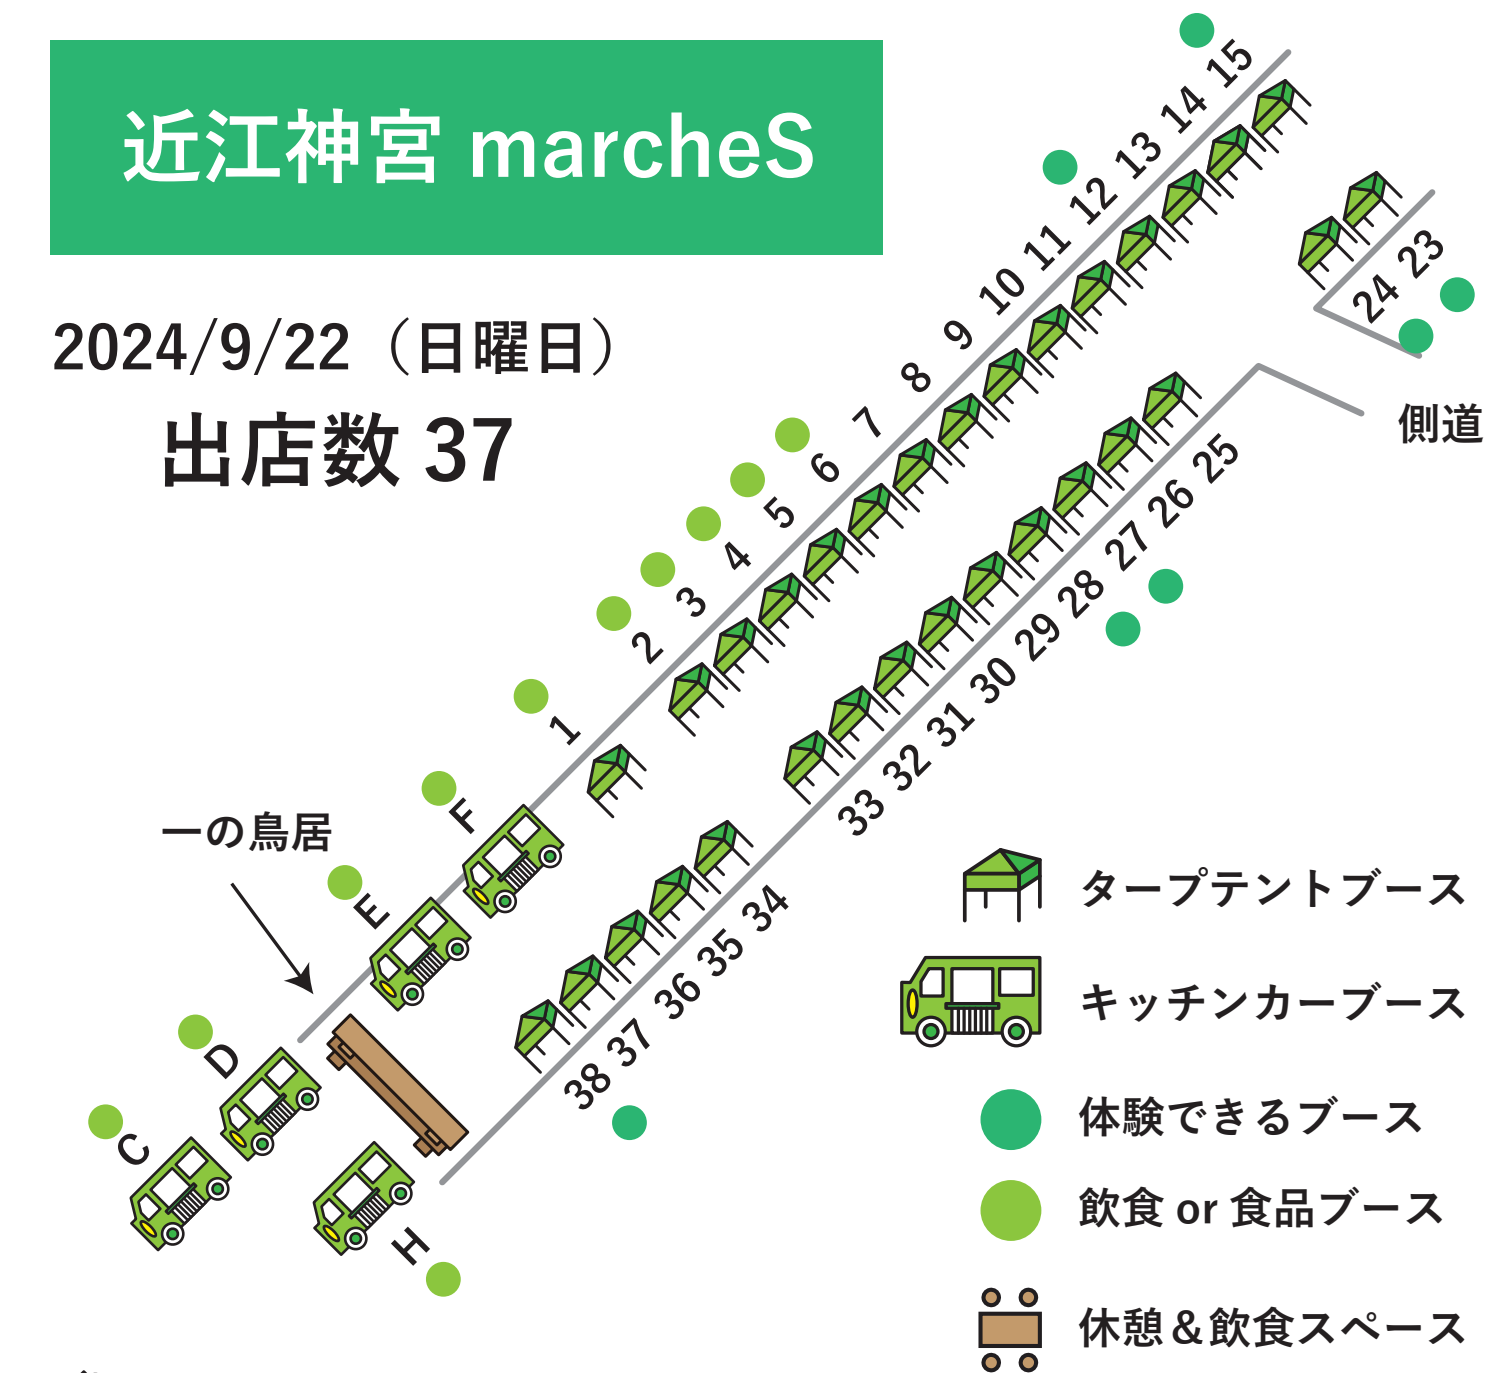

近江神宮 marches

2024/9/22 (日曜日)

出店数 37

神宮道側

※当日の配置と違う場合があります。

- A いちごびより…自園で有機肥料を使い育てたイチゴを使った、いちごドリンクとスイーツ。
- C Cafe de lune…クレープ
- D CLOUDKitchen…パンチェッタサンド / ローストビーフサンド / ホットドッグ / びわ湖フロート / メロンフロート / イチゴフロート
- E kanasan…あげぱん / あげパンパフェ / ドリンク
- F 洋惣菜販売 湖の家…よだれ鶏ランチ、洋惣菜販売等
- H ますと庵…チキンティッカ / 手作りホットサンド / 手作りジュース / スパイスカレー / など
- 1 カステラ物語…ベビーカステラ・かき氷
- 2 Fortunabear…焼き菓子の販売
- 3 WANOKUNI 農園…梅ジュース販売 / 梅シロップかき氷販売 / 梅シロップ作り体験 / はちみつ販売
- 4 ラ・ペーシュ…焼き菓子
- 5 びいふあむ みつばちの雫…滋賀県長浜産 自家製はちみつ・ミツロウ販売
- 6 おうちカフェ 自家焙煎珈琲…自家焙煎珈琲
- 7 Gloss bridge…携帯ケース製作・販売 / キーホルダー / ネイルチップ等
- 8 mossy life…苔テラリウム
- 9 kotonoha…天然石アクセサリー・石雑貨
- 10 clover_you…アクセサリー、キッズ雑貨等
- 11 まこと人形…飾り小物等販売
- 12 M.SOLUNA…アロマ香るアクセサリー販売 / アロマワークショップ
- 13 [青い空]…オリジナルデザインのハンドメイドピアス、アクセサリーなど。
- 14 滋賀保護院…手芸用品 (髪留め、ブックカバー、ビーズブレス / 木工 (ウッドチャーム、イニシャル、飾り)
- 15 近江のみとうし屋さんの味妙…占い 手相 易タロット 四柱推命
- 23 リラックスボディセラピー…からだをゆらしてゆるめる整体です。
あかちゃんのようにゆるんだ体験をしてみませんか？
- 24 アトリエ空 (kuu) …タロットリーディング
- 25 AMNUSASU 編む縫う刺す…布小物 / 編み物 / 手提げ / カードケース / ブックカバー / エコバック / ネックウォーマー / 他
- 26 フェリシテ…ハンドメイドアクセサリー
- 27 reposer & sola-lani…ハーバリウム / ソックモンキー 雑貨 / ハーバリウム・うおーたーぶにぷに WS
- 28 タロット占い ツキヨミ…タロット占い
- 29 nomanoma…アフリカン雑貨、服など
- 30 Art.de.vivre…天然石アクセサリー・シルバー 999 アクセサリー
- 31 UGACHA…アクセサリー / ミニチュア雑貨 / 樹脂粘土作品 / イラスト
- 32 Wood Style…琵琶湖の流木を使った雑貨
- 33 sharara_circus…ハンドメイドリース・雑貨
- 34 Sae…布小物, 布雑貨等
- 35 PANDA 工房…手編みチャイルドどんぐり帽子、婦人ベレー帽子、布バッグ、布小物等
- 36 atelier.Lion…Art 雑貨 / Art アクセサリー etc…
- 37 ドライフラワー jun …生産者や産地にこだわったドライフラワーのリース、スワッグなど
- 38 モスペットうさぎとクレマチス…モスペットのワークショップ