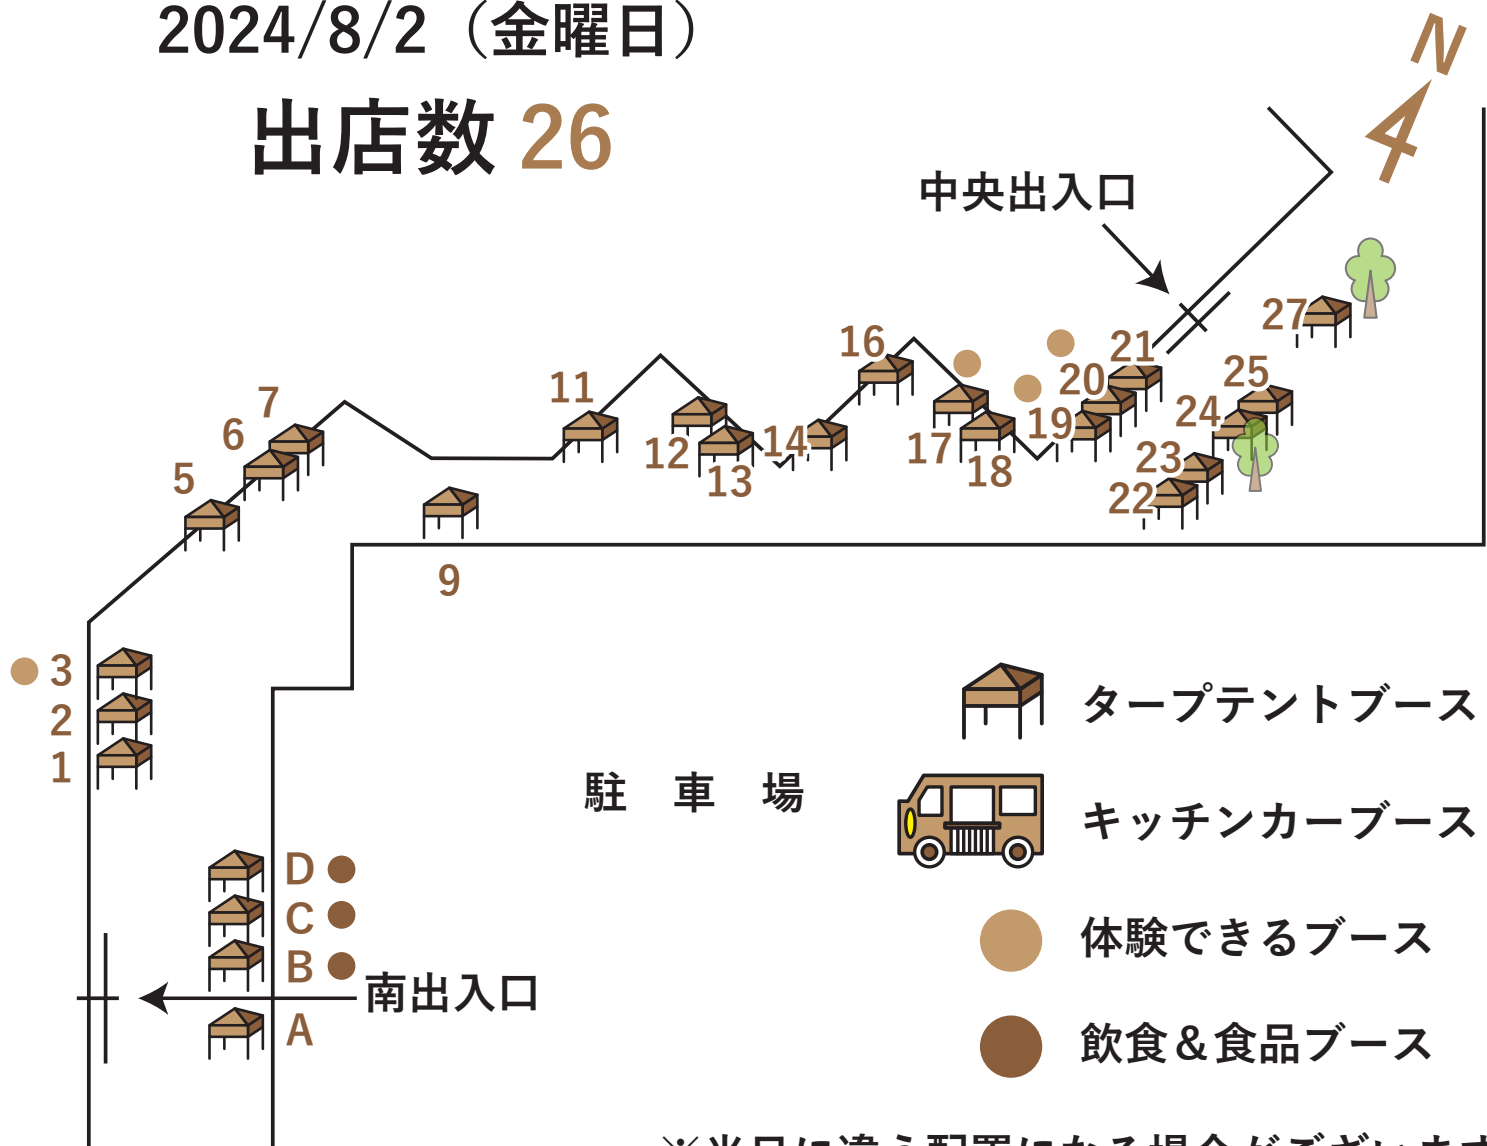

フォレオ大津一里山 marcheS

2024/8/2 (金曜日)

出店数 26

※当日に違う配置になる場合がございます。

- A CafeRosso*…オーガニックコーヒー豆、ドリップコーヒーなど
- B randfarm…パック詰めピクルス
- C お米のお菓子屋 eggcake…お米(米粉)の焼菓子販売
- D 昆平堂…昆布加工品の販売
- 1 Family…ベビー服 / ポーチ / 布製小物 / クラフトバッグ / クラフトかご / クラフト小物
- 2 臥牛庵…木工、つる細工
- 3 近江のみとうし屋さんの味妙…占い 易 手相 四柱推命
- 5 イロハニトイロ…伝統工芸 螺鈿(らでん) 細工のアクセサリー販売
- 6 fuwa fuwaly…アクセサリー、カスタムボールペン、キーホルダー、ポーセラーツ、ハーバリウムなど。
- 7 星野…竹箸で作る小物
- 9 O's caprice…布小物、がま口小物、パラコード小物など
- 11 fleur ange…プリザーブドフラワー
- 12 ぐらん婆ざーる…布製品(鞆、小物など)
- 13 ÆN…布小物布かばんなど
- 14 atelier.Lion…Art 雑貨 / Art アクセサリー etc…
- 16 SHREK LABO…木製品。わんちゃんシルエットの雑貨小物。うさぎちゃんシルエット雑貨小物など。
- 17 Salon de Juweel…アクセサリー・木のロボット作り
- 18 luna17shop…ベビーグッズ / スタイ / 歯固め
- 19 タロット占い ツキヨミ…タロット占い
- 20 マクラメ雑貨 久繰…マクラメ雑貨とアクセサリー / マクラメキーホルダーのワークショップ
- 21 ばぐるちゅ -BAGUS&LUCU-…インドリボンと異素材 Mix のバッグやアクセサリー販売
- 22 PANDA 工房…チャイルドどんぐり帽子 / ベレー帽子 / 婦人ベレー帽子 / 布バッグ / リュック / 布小物等
- 23 firststar nail…甘皮ケア + マニキュアワンカラー
- 24 ミニチュアフード☆レストラン…本物そっくりのフェイクフードのキーホルダーやピン留め、ミニチュアフード
- 25 choco baby and kids…ベビースタイ・ベビー・キッズ服の販売
- 27 ハンドメイド犬服ティアラ…ハンドメイドのわんちゃんのお洋服