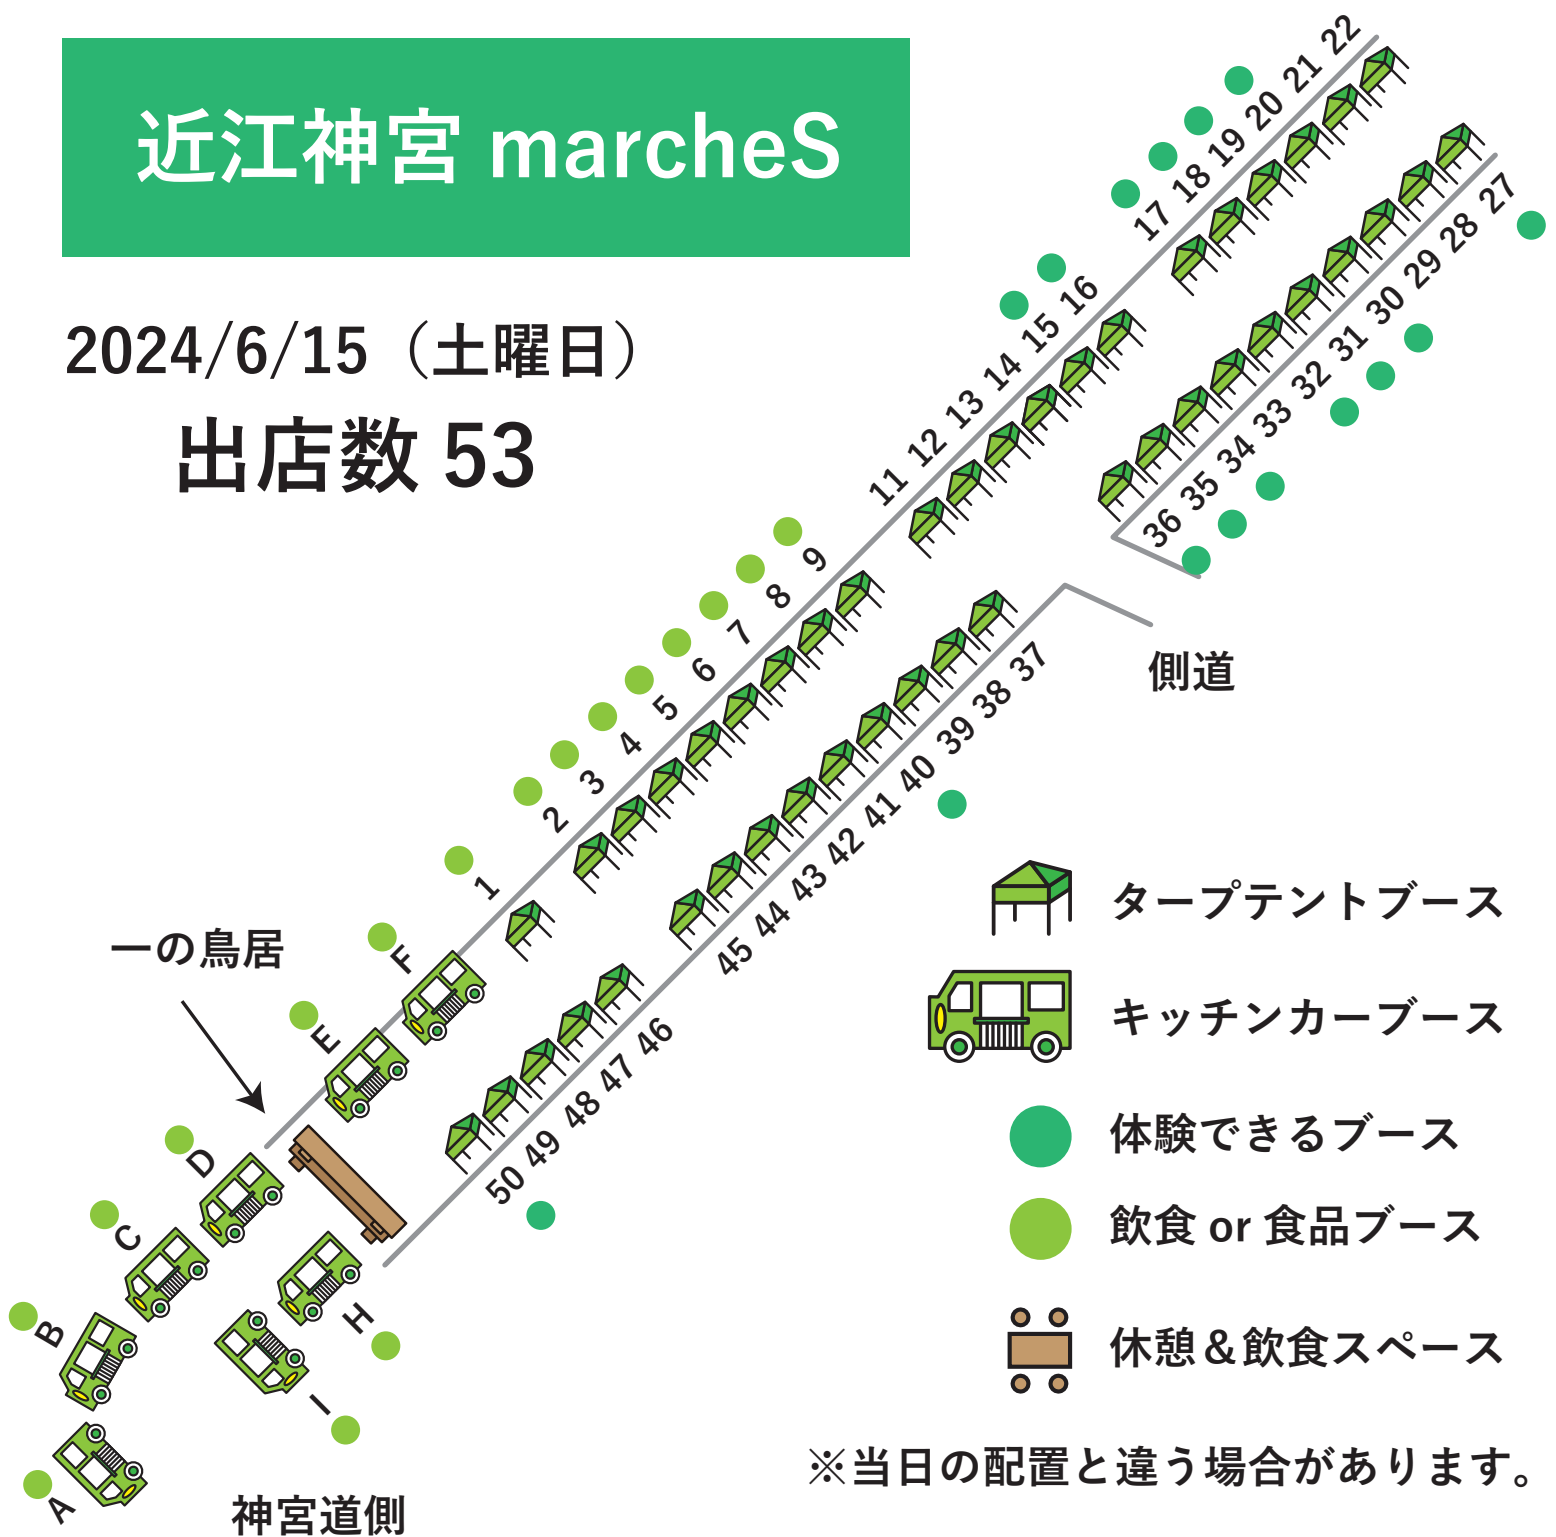

近江神宮 marches

2024/6/15 (土曜日)

出店数 53

側道

タープテントブース

キッチンカーブース

体験できるブース

飲食 or 食品ブース