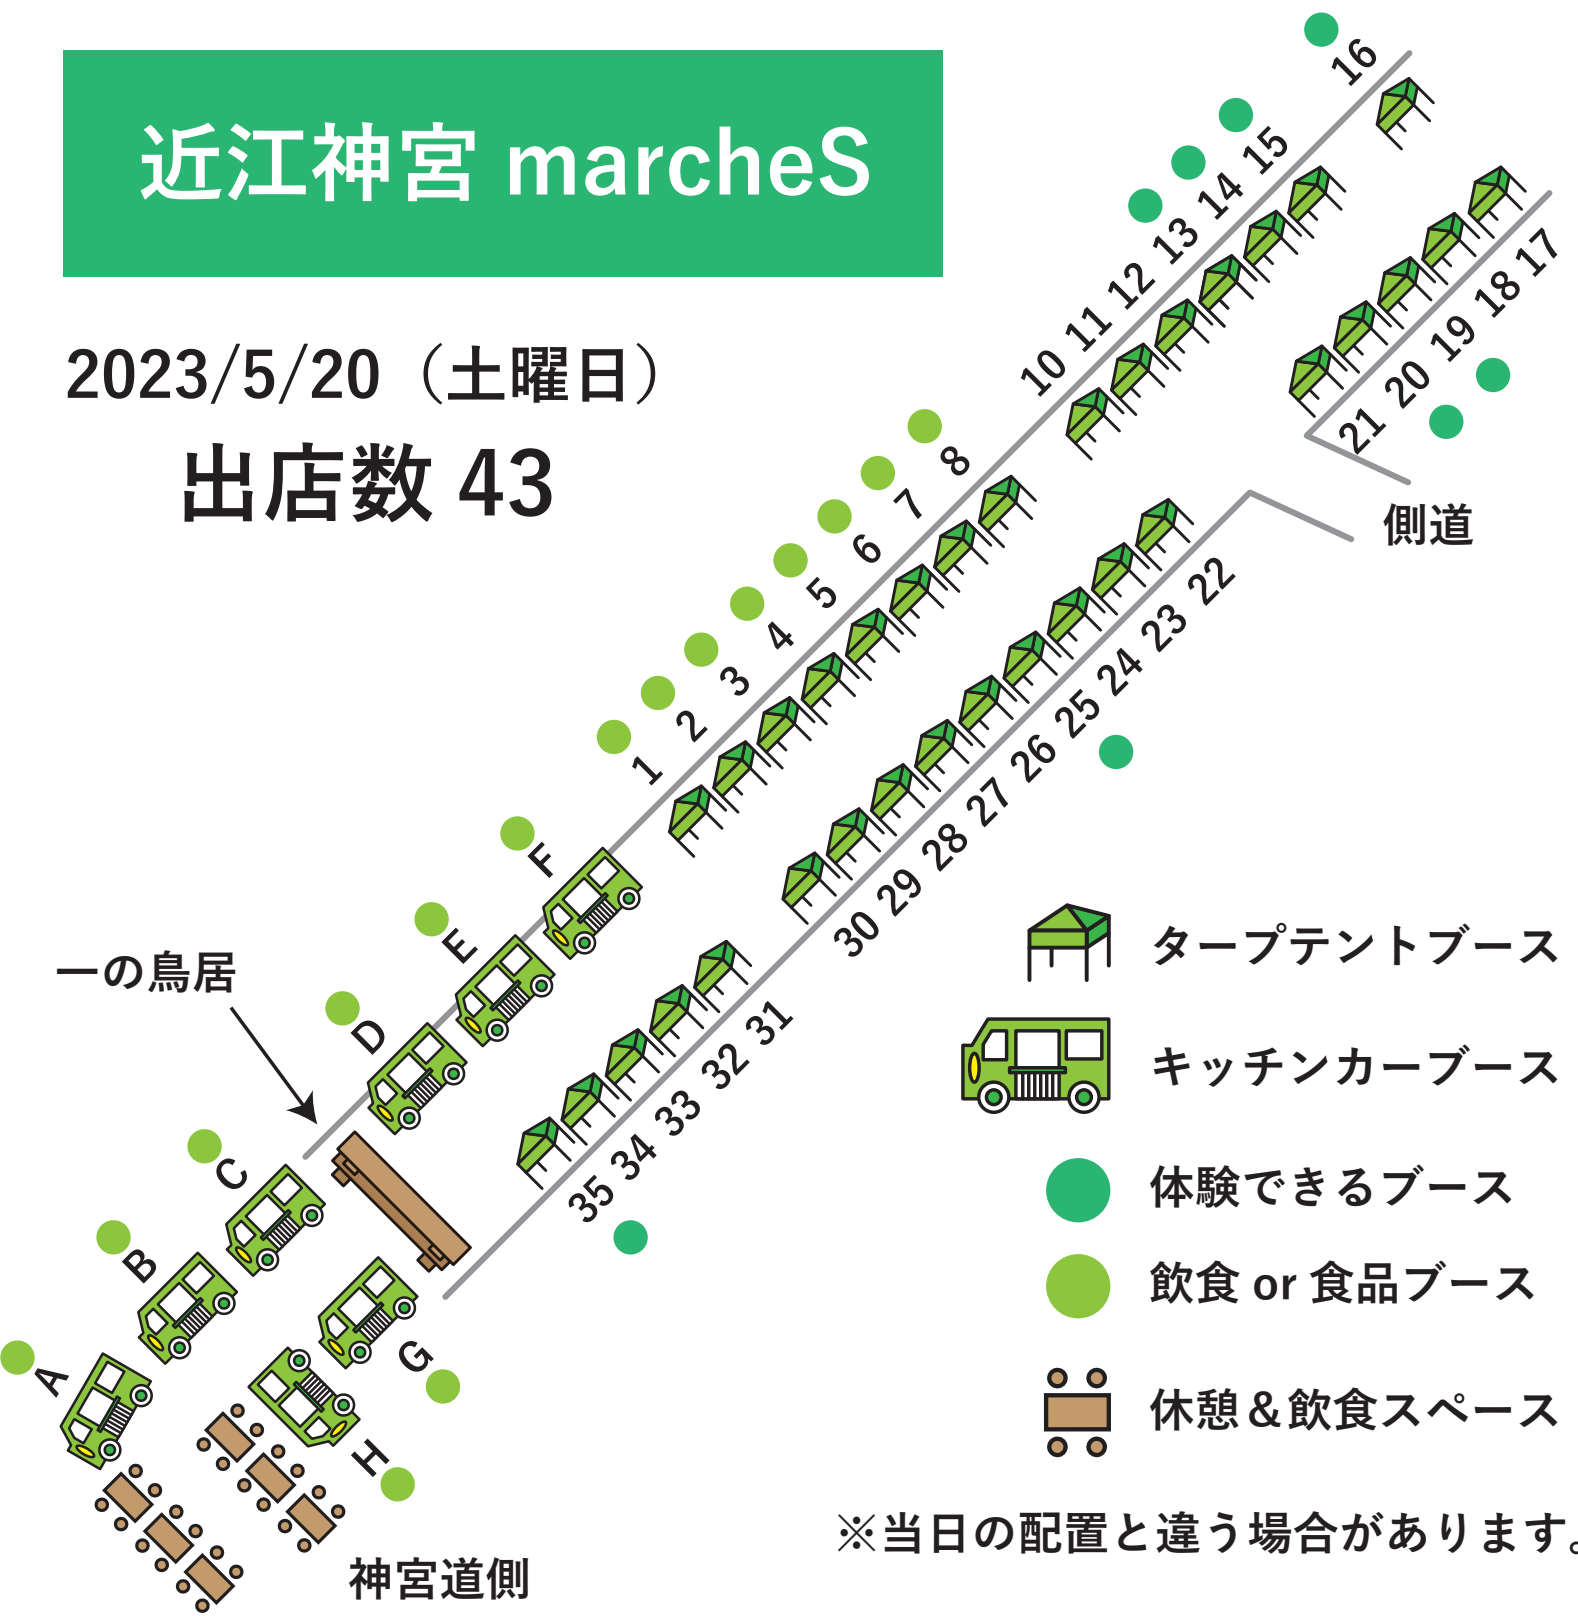

近江神宮 marches

2023/5/20 (土曜日)

出店数 43

※当日の配置と違う場合があります。

- A micasa…どら焼き
- B CLOUDKitchen…パンチェッタ / ローストビーフ・ヤンニョムチキンサンド / ホットドッグ / ローストビーフ丼 / びわこフロート等
- C 縹らへん…ロングポテト / 唐揚げ / ドリンク等
- D kanasan…あげぼん / ドリンク / ハンドメイド雑貨
- E ビストロキッチン井家…ピザ
- F CafeCherish…クレープ
- G ますたん Kitchen …キューバサンドやフムスサンドなどの手作りホットサンド。インド料理。
- H SQUIRREL NEST COFFEE…自家焙煎のスペシャルティコーヒー (有機無農薬)
- 1 Manakope Coffee Roastery…自家焙煎珈琲
- 2 パン処 ポコポコ…パン
- 3 笑み菓子 souriant…グルテンフリーの米粉マフィンと焼き菓子
- 4 びいふあむ みつばちの栗…はちみつ・ミツロウ
- 5 bikky crop&zakka…お米の焼きドーナツ他焼き菓子 / お米のパン / ほん菓子 / トートバッグ、雑貨等
- 6 昆平堂…昆布加工品の販売
- 7 自家焙煎珈琲 おうちカフェ…自家焙煎珈琲
- 8 小枝ベーカリー…国産小麦 100% のパン販売 / オーガニックのドライフルーツやナッツのパン、自家製無添加の餡やよもぎのパン等
- 10 手造り陶器のお店 ヤマト…自作陶器の販売
- 11 こもれび…ドライフラワー、木の実で作るリースや雑貨。小さな木工品。
- 12 森の湯治場…アロマオイルの販売
- 13 つばらつばら…泡乗せ体験、ハンドマッサージ等
- 14 占い 近江のみとうしやさん…占い / 手相 / 易タロット / 四柱推命
- 15 KCS センター京都 / シジヨウカラスマテン…姿勢調整
- 16 ガーデン&ナーセリー GRANDPA…花苗 / 観葉植物 / 園芸ワークショップ
- 17 ももむぎ…犬とネコの手作り首輪とリード等
- 18 かご屋 Rattan…籐編みのかご等の販売
- 19 USAKO…タロット、オラクルカード占い / メッセージカードリーディング
- 20 ハンドメイドぶす…雑貨、小物、ワークショップ
- 21 UN 工房…アクセサリ・小物の販売
- 22 anpontan family…お花や木…自然素材を使い雑 / ドライフラワー (スワッグ)、木工雑貨、また季節の花苗、野菜の販売
- 23 豆と月…天然素材のアンダーウェア、布ナプキン、リラックスウェアなど
- 24 One of a kind…花雑貨 / フラワーアクセサリ / 真鍮パールアクセサリ
- 25 タロット占い ツキヨミ…タロット占い
- 26 PANDA 工房…手編み帽子 / トートバッグなど / 手作り品
- 27 逢窯…普段使いの食器類
- 28 misatonstudio…ハンドメイドアクセサリ / 小物
- 29 KIIRO…布小物、リース、ヘアアクセサリ
- clover_you…ピアス、イヤリングなどアクセサリ
- 30 ○△□…【小さなガラスと生地の花屋】 ガラスビーズのアクセサリ / ハンコケース / ポーチ / 筆箱の販売
- 31 nikoriko…ストローヒンメリのワークショップ / 真鍮ヒンメリ
- 32 tinydancer…Baby~Kids ヘアアクセサリ / ガーゼハンカチ / ポーチ類 / 布小物
- 33 atelier.Lion…アルコールインクアート雑貨、アクセサリ、テキスチャーアート
- 34 ドライフラワー jun …ドライフラワーのリース、スワッグ、インテリア小物
- 35 juraku…揉みほぐし、巾着 bag、布雑貨