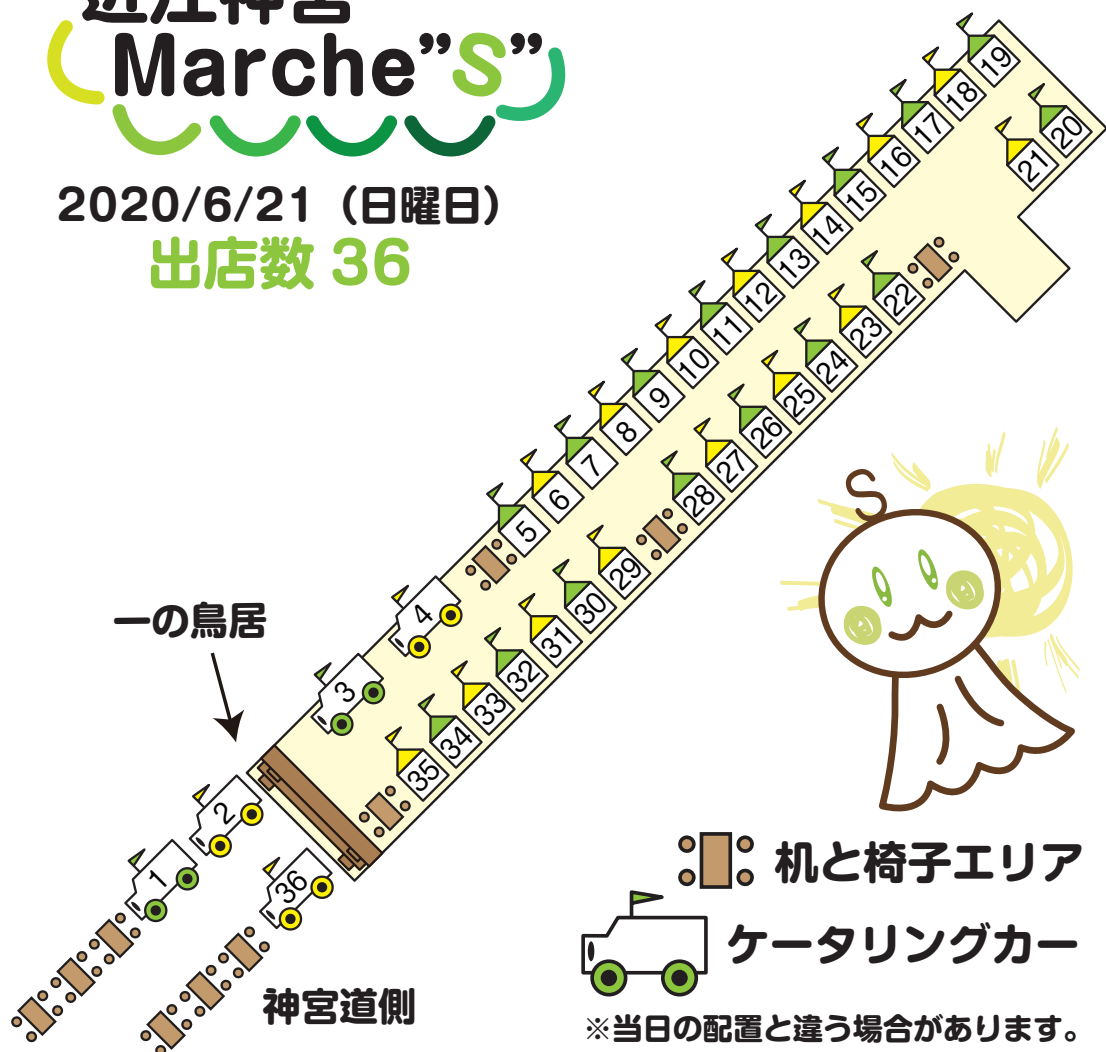

近江神宮 Marche"s

2020/6/21 (日曜日)

出店数 36

■: 机と椅子エリア

🚚: ケータリングカー

※当日の配置と違う場合があります。

出店数 36 2020/6/21 (日曜日)

- 1 キーマカレー / チキンオーバーライス / レインボーかき氷
- 2 ロングポテト / 唐揚げ / タコカラ / 海老ポテト
- 3 あげばん・手作りアクセサリ・小物
- 4 ハンバーガー・パンチェッタサンド
- 5 たこ焼き
- 6 マフィンと焼き菓子
- 7 信楽焼理の絵付け体験・招き猫、ダルマの絵付け体験・雑貨・塩豆大福
- 8 フラワー雑貨・アクセサリ / ソックモンキー (ぬいぐるみ)
- 9 子供服 / 布小物 / 編み物 / フェルトなど
- 10 布小物 / アクセサリなど
- 11 似顔絵を描きます
- 12 バルーンアートの展示販売 / 実演
- 13 木工製品 / 木のアクセサリ / 箸置き磨き体験 / オリジナルペンダントの組み合わせ体験等
- 14 タロット占い / 天然石アクセサリ
- 15 どんぐり帽子 / リボン / ベビークリップ / 等
- 16 アクセサリ (指輪、イヤリング、ヘアゴム) / ミニ畳・畳小物 / リボン小物
- 17 多肉植物
- 18 木の良さを活かしたアクセサリ、クリップボードなどの木工雑貨
- 19 ビーズや天然石を使ったクラシカルアクセサリ
- 20 木工小物 / 多肉の寄せ植え
- 21 リメイクデニムバッグ
- 22 骨盤調整体験
- 23 ニット小物 / ピアス
- 24 季節の草花 / ドライフラワー / 多肉植物など
- 25 キッズメインの定番リボン / お出掛けトートバッグ / チュールリボン
- 26 ハーバリウム / 体験・販売 / ミニバック販売等 / マッサージ
- 27 アクセサリ / 雑貨
- 28 アクセサリ / 巾着バッグ / 布雑貨販売
- 29 流木雑貨
- 30 ボタンを使ったアクセサリ / 本物のお花を使ったアクセサリ
- 31 ターバン / マスクなど
- 32 手作り木工小物類の製作 / 販売
- 33 ハンドメイドアクセサリ
- 34 アルコールインクアートの小物 / アクセサリ / アゲートスライスのキーリング
- 35 ドライフラワーのリース、スワッグ / お花にこだわったアクセサリ
- 36 スペシャルティコーヒー