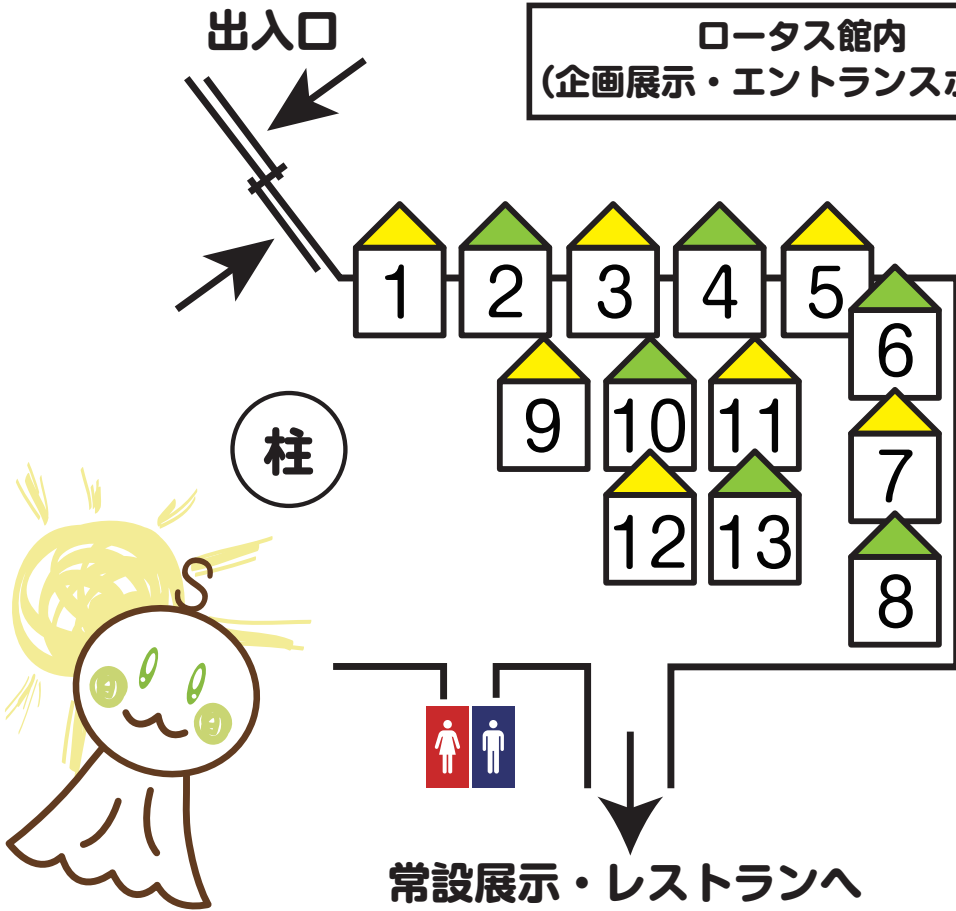

# みずの森マルシェ

2018/7/21 (土曜日)

出店数 13