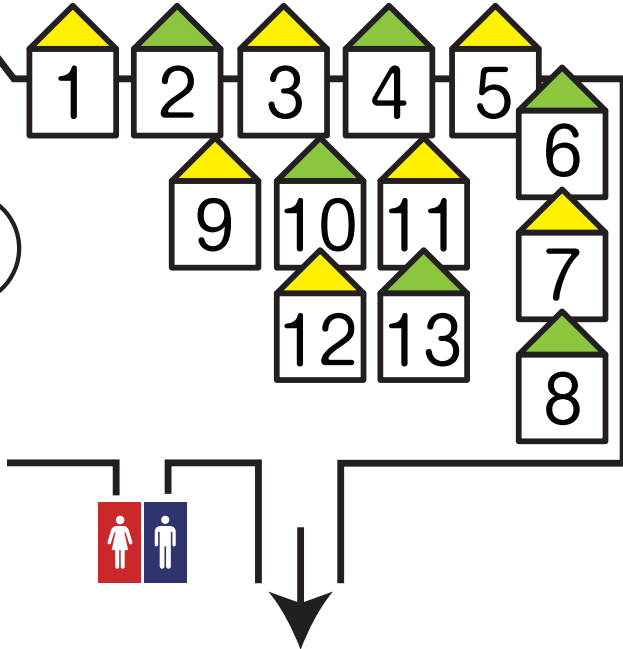

みずの森マルシェ

2018/5/6 (日曜日)

出店数 13

出入口

ロータス館内
(企画展示・エントランスホール)

※当日の配置と違う場合があります。

柱

常設展示・レストランへ

出店数 13 2018/5/6 (日曜日)

1. 木心葉 (kocoha)…木工雑貨・子供用の椅子
2. 笑み菓子 souriant…焼き菓子
3. urura…アクセサリー / 布小物
4. 手作り木工 miyabi…子供さん用椅子 / キッチンなど
5. epitu_runtu…アクセサリー / 布小物
6. Soleil…手作りビーズアクセサリー
7. 木工ろくろ手作り館…木の器 (おもに食器)
8. 焼き菓子 プラスエフ…パイ / タルト /
クッキー / パウンドケーキ等
9. Needle Wives…ヘアアクセサリー / 羊毛フェルト小物
10. handmade accessory HARUMARI…
ハンドメイドアクセサリー
11. コルネット…ミニチュアガーデン雑貨 / 布小物
12. ボディジュエリー & クリスタルデコレーション LilyNA…
ボディジュエリー
13. Rico…ベビー小物 / ヘアアクセサリー