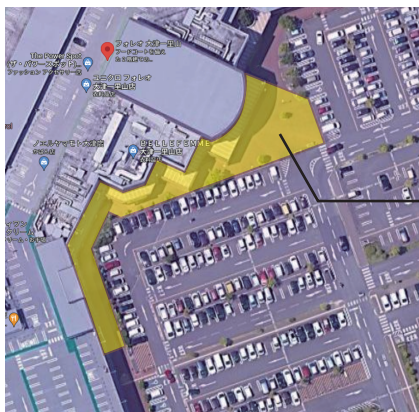

フォレオ大津一里山 × marcheS

毎月 **第1金曜日** 開催

10:00 ~ 15:00

9/2 (金)・10/7 (金) 11/4 (金)

ご出店をお考えの方へ

コンセプト

マルシェの開催を望んでくださっている方のために、皆様の楽しんでいただけるマルシェを！！

開催場所

中央出入口から南出入口にかけて

ブース配置図

フォレオ大津一里山 × marcheS

出店概要 ※9月・10月・11月のみ

- 開催日：毎月第1金曜日
- 開催時間：10：00～15：00（受付8：30～） ※途中での搬出はできません。
- 開催場所：フォレオ大津一里山の中央出入口前から南出入口前まで
- 出店費用：1000円（1ブース2.0m×2.0m）※今回は特別特典で通常料金2000円の半額です。
- 募集店舗数：タープテント30店舗、キッチンカー2店舗
- 募集期間：9/2（金）の募集は7/27（水）から開始
10/7（金）の募集は8/24（水）から開始
11/4（金）の募集は9/28（水）から開始
※先着順につき定員数に達した時点で募集締め切りです。
定員数に達していなくても開催日4日前の18時時点で募集は締切致します。
- 販売品目：ハンドメイド商品販売
食品販売 ※食品損害賠償保険加入証書（PL保険）必須
現場調理商品販売 ※大津市の「営業許可証」「食品損害賠償保険加入証書（PL保険）」
「食品衛生責任者講習修了証」必須
- 屋内外：屋外での開催となります。
強風によるテント転倒防止対策等は各自必ず行ってください。
- レンタル：無し（テント・陳列棚・机・椅子・電源等は各自でご持参お願い致します。）
- 搬入方法：一旦出店場所の近くの駐車場に駐車して搬入
※搬入後は施設屋上の指定の駐車場所に車を移動していただきます。
- 駐車料金：無料（指定の場所に駐車ください）
- 天候による開催判断：雨天・雪天の場合は中止となります。
天候による開催の有無は開催前日の午前中にホームページにてお知らせ致します。
開催前日の天気予報を基準に判断致しますので、必ずご確認ください。
※弊社からご応募頂いている方に開催の有無のご連絡を改めて行うことはございません。
- ブース配置：弊社抽選で決定
ブース決定は開催日の2日前までに行います。
- 持ち物：●2.0m×2.0m以内のテント（タープ） ※開催中はテントを必ず設置して頂きます。
●テント転倒防止用の重石（タンクなど） ※風が強い日もあるので必ず念の為ご持参ください。
※持ち物をお忘れの場合、ご出店をお断り、もしくは購入して頂くこともあります。
- キャンセル：キャンセル料金2000円 ※出店費用は半額の1000円ですがキャンセル料金は通常料金で発生します。
キャンセル料金発生は開催日4日前の18時以降です。
- 注意事項：※不用品・著作権を侵害する恐れのある商品は販売をお断り致します。
※食品のご出店の場合は表示ラベル、特定アレルギーの表示が必要です。
※出店中の貴重品及び持ち物は各自で管理をお願い致します。
※ご自分で出されたゴミは各自お持ち帰りください。フォレオ大津一里山のゴミ箱は原則使用禁止です。
※開催場所は車の通る場所と隣接しておりますので、お子様連れの方は必ず一緒に行動してください。
※歩行者に対してのテントからの呼び込みやお声がけはご遠慮ください。
※搬出時はフォレオ大津一里山の営業時間内です。お客様と事故やトラブルの無いよう行動お願い致します。
※会場内での喫煙・飲酒は禁止となります。
※不織布のマスク着用をお願い致します。

フォレオ大津一里山 × marcheS

搬出時駐車位置

※搬出時は施設ご利用の方の駐車がありますので、スムーズな積み込みをお願い致します。

応募方法

下記 URL より必要事項を入力の上、ご応募ください。

<https://www.marches.sobile.co.jp/customer/form.php> (マルシェSご出店応募フォーム)

ご応募は先着で受付させていただきます。

(9/2 (金) の募集は 7/27 (水) から、10/7 (金) の募集は 8/24 (水) から、11/4 (金) の募集は 9/28 (水) から開始)