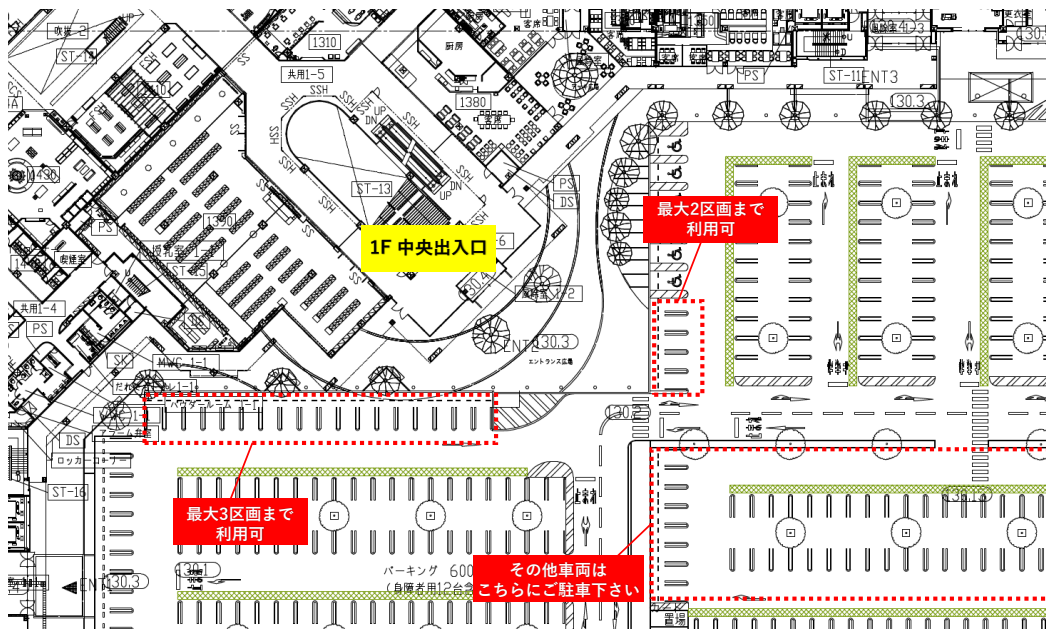

中央出入口から南出入口にかけて

ブース配置図

フォレオ大津一里山 × marcheS

出店概要 ※9月・10月・11月のみ

- 開催日：毎月第1金曜日
- 開催時間：10：00～15：00（受付8：30～） ※途中での搬出はできません。
- 開催場所：フォレオ大津一里山の中央出入口前から南出入口前まで
- 出店費用：1000円（1ブース2.0m×2.0m）※今回は特別特典で通常料金2000円の半額です。
- 募集店舗数：タープテント30店舗、キッチンカー2店舗
- 募集期間：9/2（金）の募集は7/27（水）から開始
10/7（金）の募集は8/24（水）から開始
11/4（金）の募集は9/28（水）から開始
※先着順につき定員数に達した時点で募集締め切りです。
定員数に達していなくても開催日4日前の18時時点で募集は締切致します。
- 販売品目：ハンドメイド商品販売
食品販売 ※食品損害賠償保険加入証書（PL保険）必須
現場調理商品販売 ※大津市の「営業許可証」「食品損害賠償保険加入証書（PL保険）」
「食品衛生責任者講習修了証」必須
- 屋内外：屋外での開催となります。
強風によるテント転倒防止対策等は各自必ず行ってください。
- レンタル：無し（テント・陳列棚・机・椅子・電源等は各自でご持参お願い致します。）
- 搬入方法：一旦出店場所の近くの駐車場に駐車して搬入
※搬入後は施設屋上の指定の駐車場所に車を移動していただきます。
- 駐車料金：無料（指定の場所に駐車ください）
- 天候による開催判断：雨天・雪天の場合は中止となります。
天候による開催の有無は開催前日の午前中にホームページにてお知らせ致します。
開催前日の天気予報を基準に判断致しますので、必ずご確認ください。
※弊社からご応募頂いている方に開催の有無のご連絡を改めて行うことはございません。
- ブース配置：弊社抽選で決定
ブース決定は開催日の2日前までに行います。
- 持ち物：●2.0m×2.0m以内のテント（タープ） ※開催中はテントを必ず設置して頂きます。
●テント転倒防止用の重石（タンクなど） ※風が強い日もあるので必ず念の為ご持参ください。
※持ち物をお忘れの場合、ご出店をお断り、もしくは購入して頂くこともあります。
- キャンセル：キャンセル料金2000円 ※出店費用は半額の1000円ですがキャンセル料金は通常料金で発生します。
キャンセル料金発生は開催日4日前の18時以降です。
- 注意事項：※不用品・著作権を侵害する恐れのある商品は販売をお断り致します。
※食品のご出店の場合は表示ラベル、特定アレルギーの表示が必要です。
※出店中の貴重品及び持ち物は各自で管理をお願い致します。
※ご自分で出されたゴミは各自お持ち帰りください。フォレオ大津一里山のゴミ箱は原則使用禁止です。
※開催場所は車の通る場所と隣接しておりますので、お子様連れの方は必ず一緒に行動してください。
※歩行者に対してのテントからの呼び込みやお声がけはご遠慮ください。
※搬出時はフォレオ大津一里山の営業時間内です。お客様と事故やトラブルの無いよう行動お願い致します。
※会場内での喫煙・飲酒は禁止となります。
※不織布のマスク着用をお願い致します。

フォレオ大津一里山 × marcheS

搬出時駐車位置

※搬出時は施設ご利用の方の駐車がありますので、スムーズな積み込みをお願い致します。

応募方法

下記 URL より必要事項を入力の上、ご応募ください。

<https://www.marches.sobile.co.jp/customer/form.php> (マルシェSご出店応募フォーム)

ご応募は先着で受付させていただきます。

(9/2 (金) の募集は 7/27 (水) から、10/7 (金) の募集は 8/24 (水) から、11/4 (金) の募集は 9/28 (水) から開始)