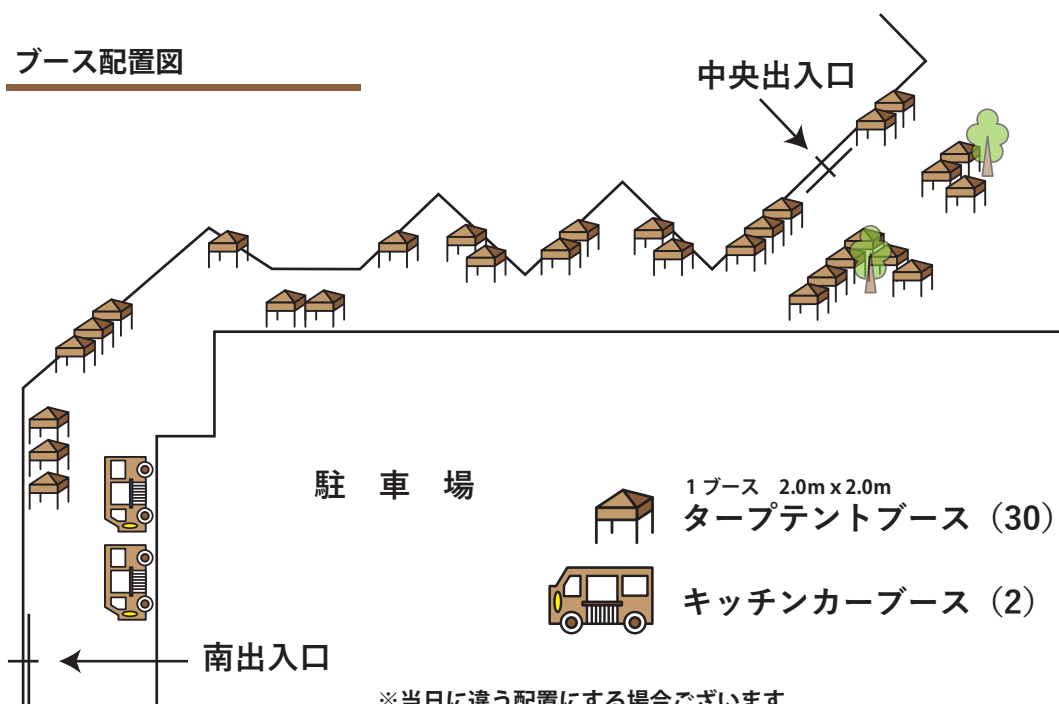

フォレオ大津一里山 × marcheS

毎月 **第1金曜日** 開催

10:00 ~ 15:00

9/2 (金)・10/7 (金) 11/4 (金)

ご出店をお考えの方へ

コンセプト

マルシェの開催を望んでくださっている方のために、皆様の楽しんでいただけるマルシェを！！

開催場所

中央出入口から南出入口にかけて

ブース配置図

フォレオ大津一里山 × marcheS

出店概要 ※9月・10月・11月のみ

- 開催日：毎月第1金曜日
- 開催時間：10：00～15：00（受付8：30～） ※途中での搬出はできません。
- 開催場所：フォレオ大津一里山の中央出入口前から南出入口前まで
- 出店費用：1000円（1ブース2.0m×2.0m）※今回は特別特典で通常料金2000円の半額です。
- 募集店舗数：タープテント30店舗、キッチンカー2店舗
- 募集期間：9/2（金）の募集は7/27（水）から開始
10/7（金）の募集は8/24（水）から開始
11/4（金）の募集は9/28（水）から開始
※先着順につき定員数に達した時点で募集締め切りです。
定員数に達していなくても開催日4日前の18時時点で募集は締切致します。
- 販売品目：ハンドメイド商品販売
食品販売 ※食品損害賠償保険加入証書（PL保険）必須
現場調理商品販売 ※大津市の「営業許可証」「食品損害賠償保険加入証書（PL保険）」
「食品衛生責任者講習修了証」必須
- 屋内外：屋外での開催となります。
強風によるテント転倒防止対策等は各自必ず行ってください。
- レンタル：無し（テント・陳列棚・机・椅子・電源等は各自でご持参お願い致します。）
- 搬入方法：一旦出店場所の近くの駐車場に駐車して搬入
※搬入後は施設屋上の指定の駐車場所に車を移動していただきます。
- 駐車料金：無料（指定の場所に駐車ください）
- 天候による開催判断：雨天・雪天の場合は中止となります。
天候による開催の有無は開催前日の午前中にホームページにてお知らせ致します。
開催前日の天気予報を基準に判断致しますので、必ずご確認ください。
※弊社からご応募頂いている方に開催の有無のご連絡を改めて行うことはございません。
- ブース配置：弊社抽選で決定
ブース決定は開催日の2日前までに行います。
- 持ち物：●2.0m×2.0m以内のテント（タープ） ※開催中はテントを必ず設置して頂きます。
●テント転倒防止用の重石（タンクなど） ※風が強い日もあるので必ず念の為ご持参ください。
※持ち物をお忘れの場合、ご出店をお断り、もしくは購入して頂くこともあります。
- キャンセル：キャンセル料金2000円 ※出店費用は半額の1000円ですがキャンセル料金は通常料金で発生します。
キャンセル料金発生は開催日4日前の18時以降です。
- 注意事項：※不用品・著作権を侵害する恐れのある商品は販売をお断り致します。
※食品のご出店の場合は表示ラベル、特定アレルギーの表示が必要です。
※出店中の貴重品及び持ち物は各自で管理をお願い致します。
※ご自分で出されたゴミは各自お持ち帰りください。フォレオ大津一里山のゴミ箱は原則使用禁止です。
※開催場所は車の通る場所と隣接しておりますので、お子様連れの方は必ず一緒に行動してください。
※歩行者に対してのテントからの呼び込みやお声がけはご遠慮ください。
※搬出時はフォレオ大津一里山の営業時間内です。お客様と事故やトラブルの無いよう行動お願い致します。
※会場内での喫煙・飲酒は禁止となります。
※不織布のマスク着用をお願い致します。