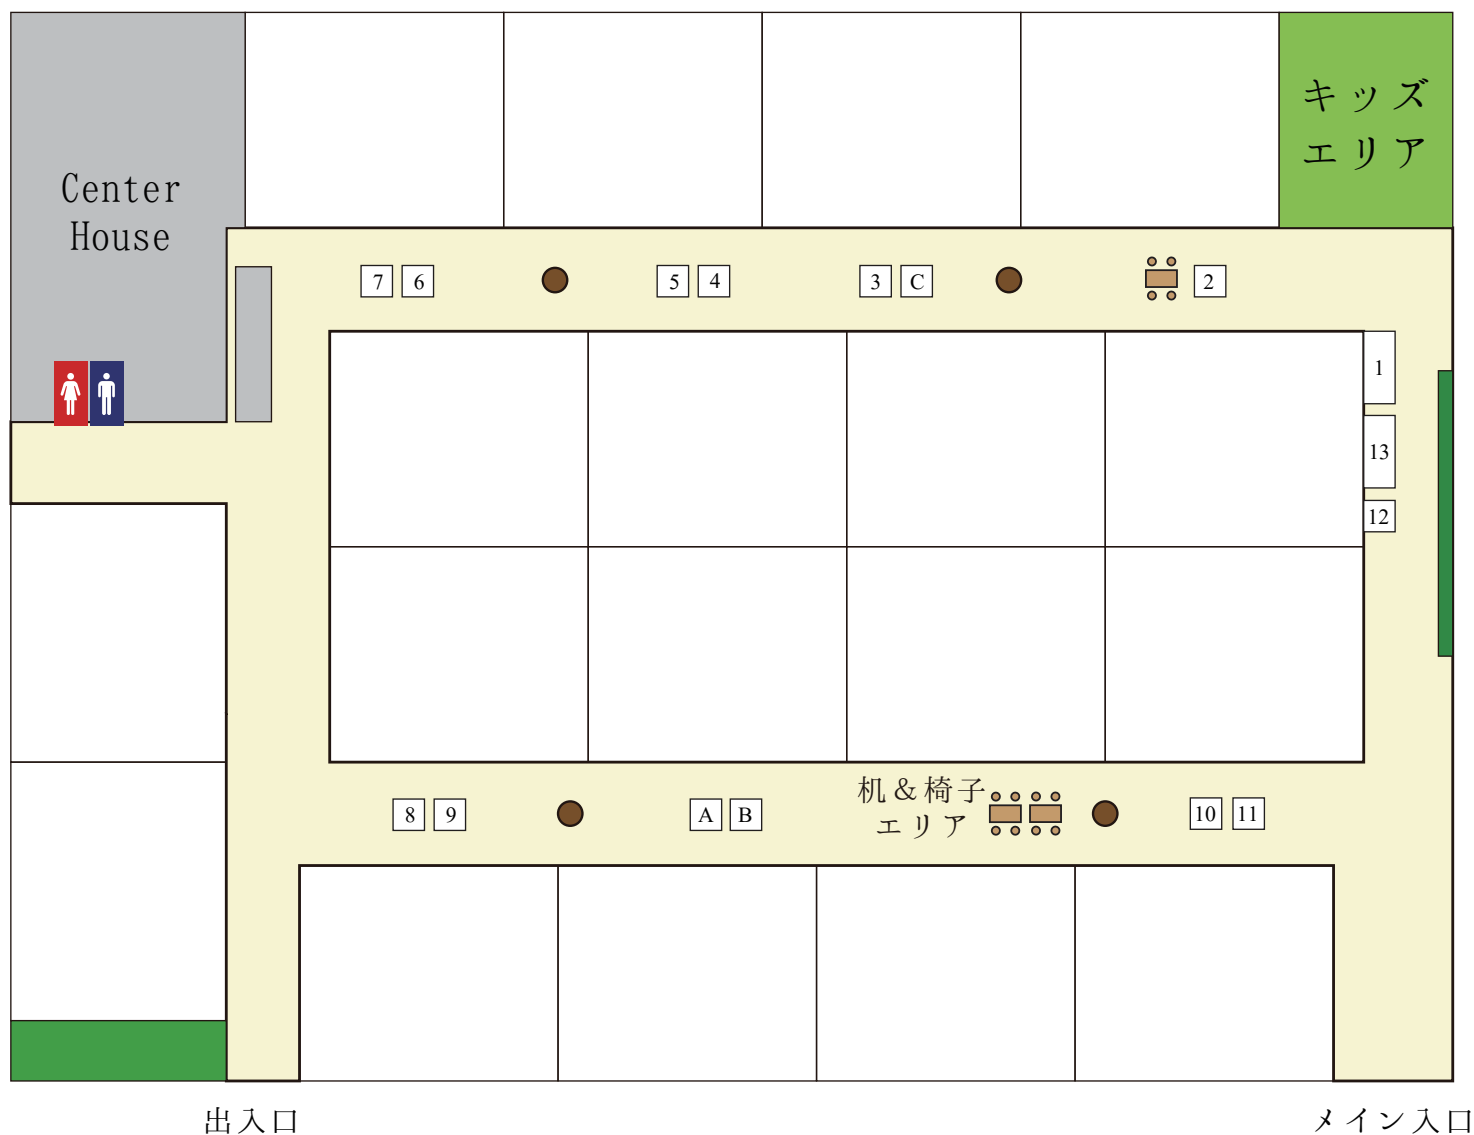

marche”S”

びわ湖大津プリンスホテル住宅博

2017年9月10日開催

出店者一覧

1

出店ブース

最大約 2.5m × 約 2.5m

● 場内の休憩用
円型ベンチ

会場内出店予定ブース

駐車場スペース

当日のご出店者様

- 1 Angelo cafe'…クレープ販売
- 2 恋晴堂…小物雑貨 / スイーツデコ / キッズワーク / 等
- 3 はなみずき&景夢 (ケイム) …ドライフラワー / プリザーブドフラワー /
アートフラワー / カージオラマ
- 3 Lino…ボディージュエリー / ジュエリーシール
- 4 コルネット…ミニチュアガーデン等
- 5 エンチャーミー…押し花アクセサリ
- 6 Ray-K…アクセサリ / テラリウム
- 7 kimuraya…ステンドグラス雑貨
- 8 YUKKOMADE…Tシャツヤーン / 編み物雑貨 / ヘアゴム / アクセサリ等
- 9 手づくりシフォンケーキ dimple…
シフォンケーキのラスク / ハンドメイドアクセサリ&雑貨
- A 紙工房 京の四季…あふら取り紙 / ハガキ / 箸袋
- B いずみ…アクセサリ / ブレス
- 10 Queen…大玉たこ焼き
- 11 kitchen M…焦がし唐揚げ / かき氷
- 12 ナマステタージマハール…ネパール料理 / ラッシー
- 13 ネコのしっぽ…焼きたてデニッシュバーネコのしっぽ /
ネコのしっぽラスク / キャラメルポップコーン等

marche "S"