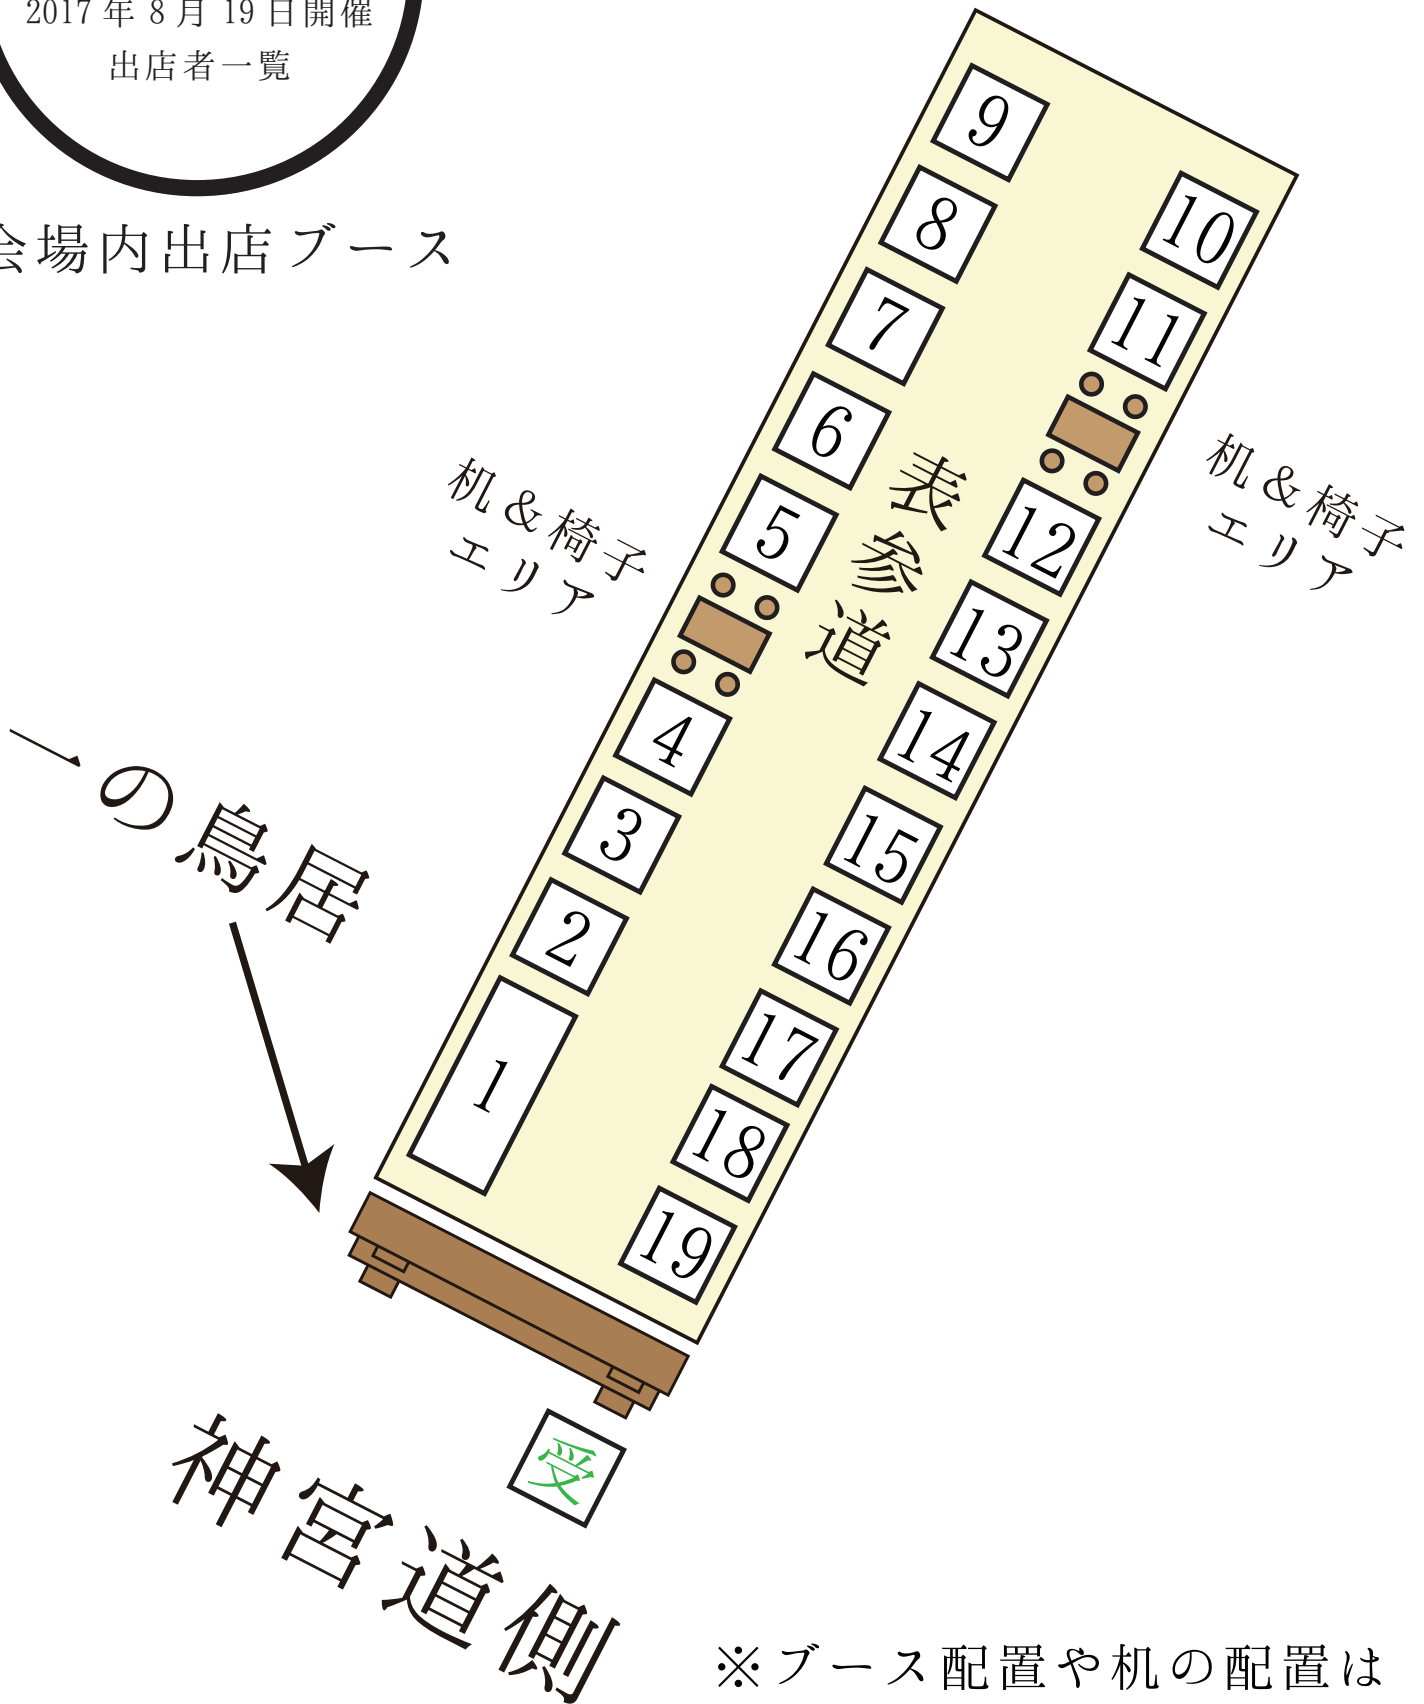

# marche”S”

近江神宮（1日目）

2017年8月19日開催

出店者一覧

## 会場内出店ブース

※ブース配置や机の配置は  
実際と変更がある可能性  
がございます。

- 1 カプリの丘…焼きたて石窯 Pizza/ 自家製レモネード
- 2 ぱん屋～ LeuCocoRyne ～…パン販売 / アイス / かき氷
- 3 zushi curry…カレーライス / ハーブ入りソーセージ
- 4 珈琲処ぼん…自家焙煎コーヒー豆とドリップコーヒー
- 5 平谷屋…ベビーカステラ / わらびもち
- 6 近畿フルーツ産直センター…あらかわの桃
- 7 ナチュラルチーズ専門店「ラッテリアキケダ」…ナチュラルチーズの販売
- 8 Lino…ボディージュエリー / ジュエリーシール
- 9 A to z ～ lea mana ～…美白ハンドリフレ & 筆文字 +TC カラーセラピー
- 10 じえいず。…グラニーバッグの専門店
- 11 PUKU\* PUKU…リメイク缶 / 多肉植物の寄せ植え / 寄せ植えワークショップ
- 12 たなごころ…麻のストラップ等の麻雑貨 / 指ヨガの施術
- 13 Tales of Music…クラフトバンドの鞆
- 14 花の香…着物リメイクによるつまみ細工 / お花のアクセサリー
- 15 bowwow…毛糸や布を使ったおもちゃや小物や衣服 / 編み物体験型ワークショップ
- 16 carat★sweet…手作り布小物 / 雑貨など
- 17 逢窯…手づくり食器類他
- 18 hana-na…布小物 / フラワーアレンジ / アクセサリー / など
- 19 姿勢専科☆城陽…無料姿勢チェック / 姿勢調整体験 / 姿勢相談

marche”S”