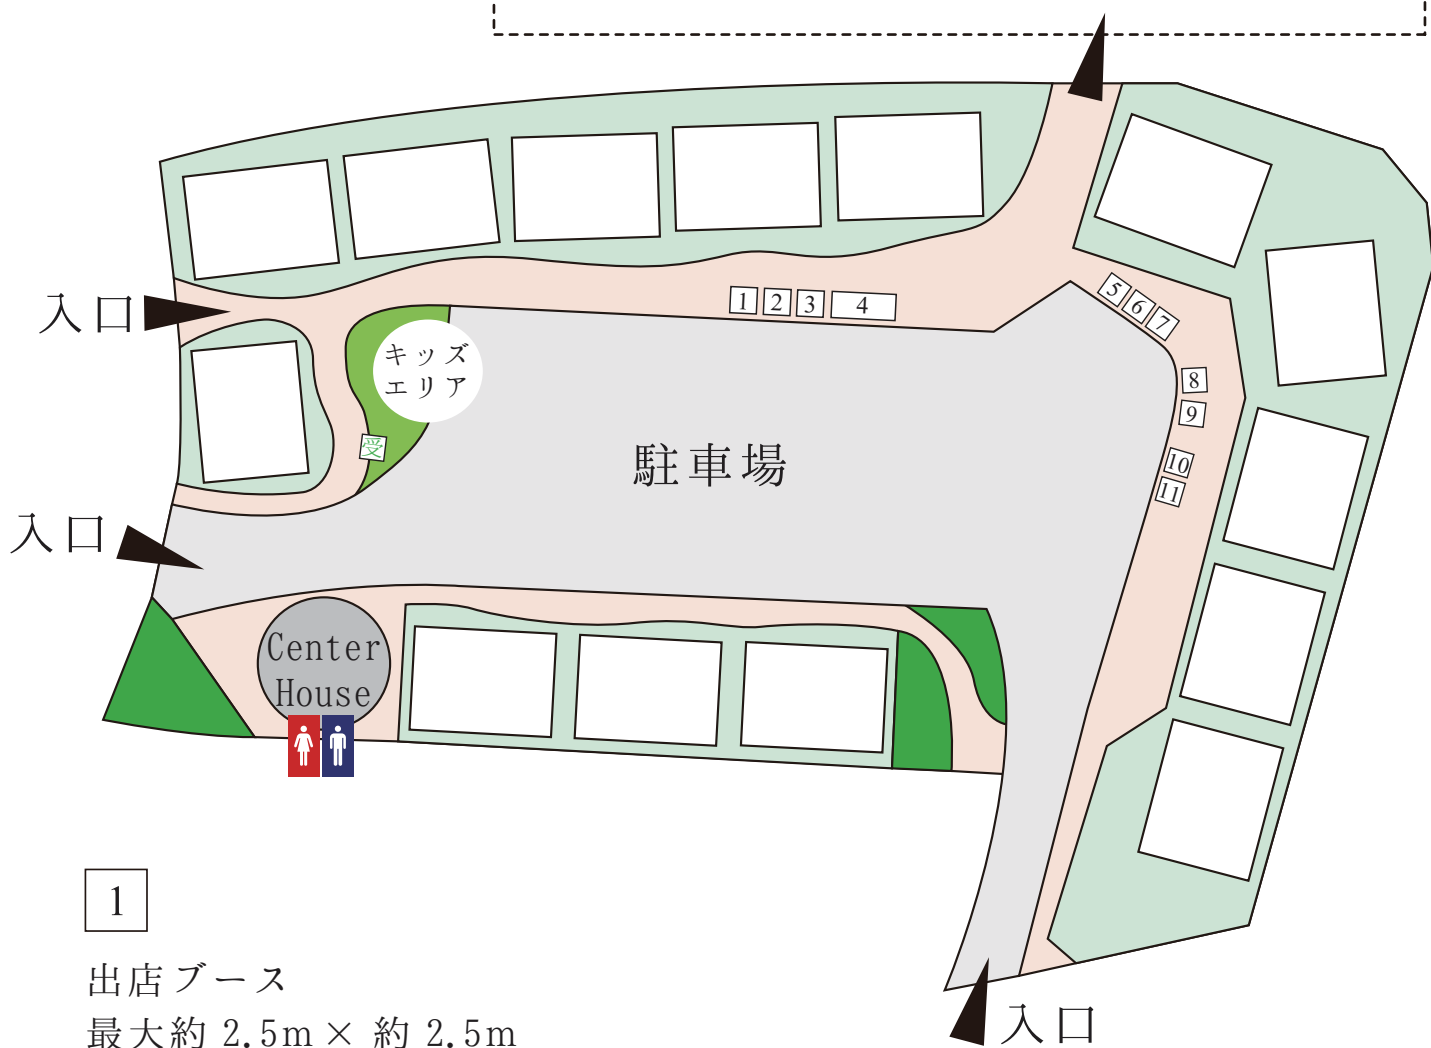

marche”S”

桃山六地藏住宅博
2017年6月11日開催
出店者一覧

会場内出店ブース

第二駐車場

1

出店ブース
最大約 2.5m × 約 2.5m

当日のご出店者様

- 1 リンデンプランニング…唐揚げ / ポテト
- 2 ナマステタージマハール…ネパール料理 / ラッシー
- 3 大幸家…たこ焼き / お好み焼き / 焼きそば / 広島焼き
- 4 Angelo cafe…クレープ
- 5 飴屋本舗…飴細工
- 6 zaccafe PAKU…自家製酵母で作ったパン / 焼き菓子 / 花のアレンジ
- 7 facepaintshop☆melon…フェイス&ボディペイント / ボディジュエリー
- 8 Re Rax One…わんちゃん用石鹸 / メディカルアロマのホームケアグッズ
- 9 やよい…ベビー用品 / 入園入学用品 / 雑貨小物類
- 10 kiki…パールやレジンを使ったトレンドアクセサリー
- 11 lepre…手編みバッグ / 小物（ピアス、キーホルダー）

marche”S”