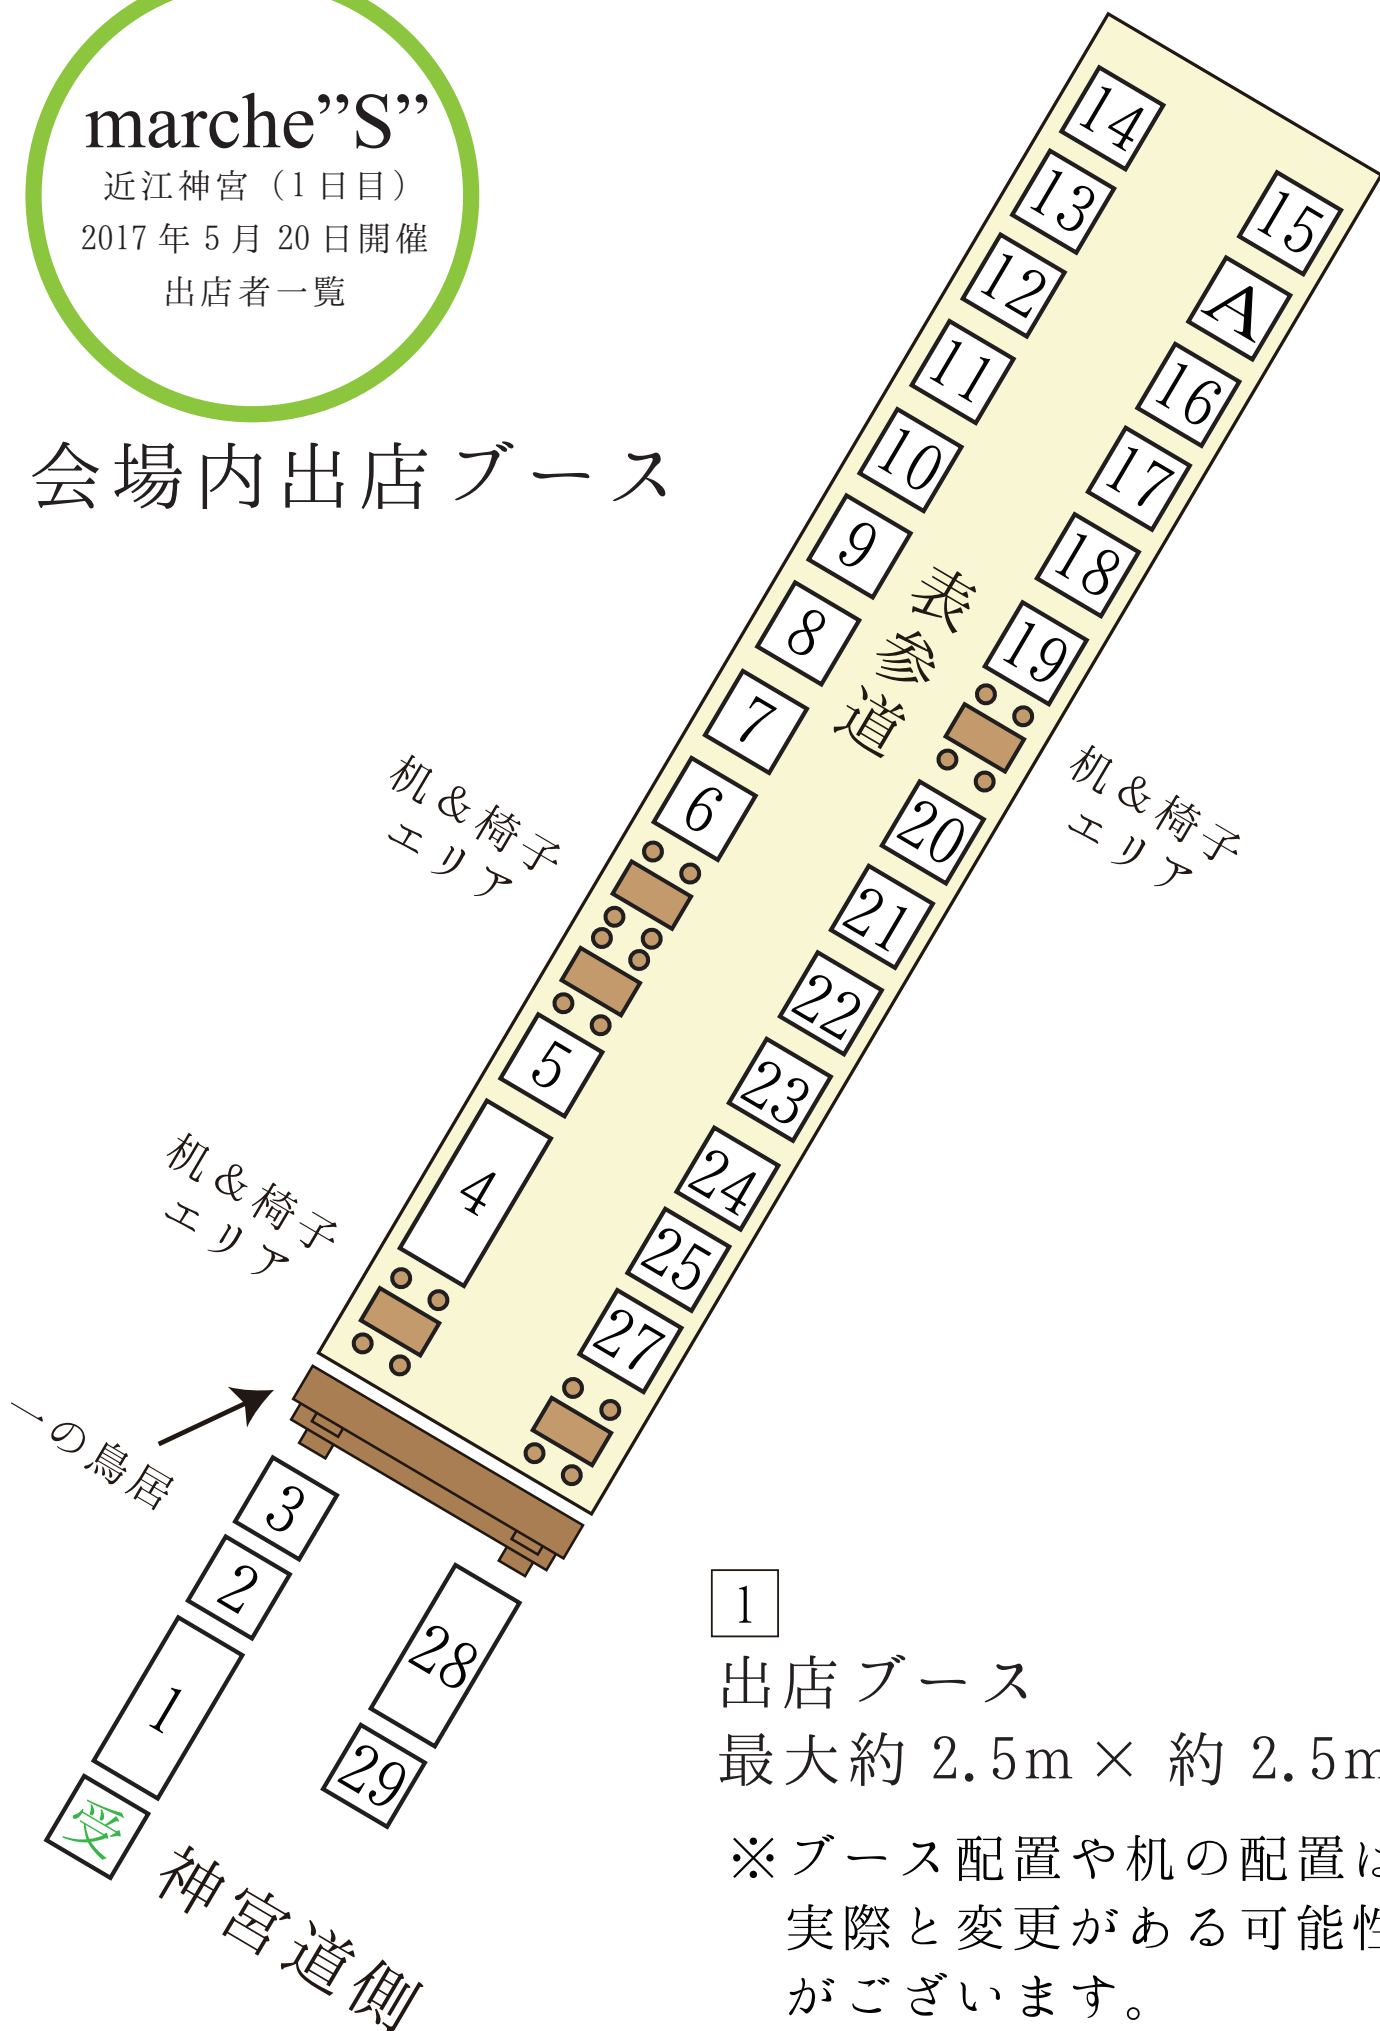

# marche”S”

近江神宮（1日目）

2017年5月20日開催

出店者一覧

## 会場内出店ブース

1

出店ブース

最大約 2.5m × 約 2.5m

※ブース配置や机の配置は  
実際と変更がある可能性  
がございます。

- 1 カブリの丘…焼きたて石窯 Pizza/ 自家製レモネード
- 2 イタリア料理 くちーな・おるそ…パスタとライスコロッセ
- 3 珈琲処ぼん…自家焙煎コーヒー豆とドリップコーヒー
- 4 Queen…大玉たこ焼き / ドリンク
- 5 呑気…一銭焼き / フランクフルト / かき氷
- 6 meibiy…新感覚の苔玉モスベットの / ネストボール
- 7 えこものや…棕櫚箒 / 束子
- 8 紙工房 京の四季…あぶら取り紙 / ハガキ / 箸袋
- 9 じぞう…布製品
- 10 コルネット…布小物 / ミニチュアガーデン / 等
- 11 dear-beads…アクセサリー
- 12 逢窯…手づくり食器類他
- 13 咲くやくらふと…つまみ細工によるかんざし / 髪飾り / 和小物
- 14 B & M…アクセサリー / 雑貨
- 15 じえいず。…グラニーバッグの専門店
- A sora…サンキャッチャー
- 16 bowwow…毛糸や布を使ったおもちゃ / 小物や衣服 / 編み物ワークショップ
- 17 Tales of Music…クラフトバンドの鞆
- 18 tege☆tege…手作りの布小物 (ポーチやバック等)
- 19 Ray-K…アクセサリー / テラリウム
- 20 かわいいグリーンのお店…苔玉 / 盆栽 / 花木寄せ植え / もみじ鉢 / 副 / ビーズ
- 21 たなごころ…麻のストラップ等の麻雑貨 / 指ヨガの施術
- 22 Re Rax One…わんちゃん用手づくりせっけん / メディカルアロマのホームケアグッズ
- 23 HORU SHOP…アクセサリー
- 24 木と花工房 大きな木…木工品
- 25 chou chou…アクセサリー
- 28 Angelo cafe'…クレープ販売
- 29 nerimiri 珈琲…ハンドドリップの珈琲 / 焼き菓子 / など

# marche”S”