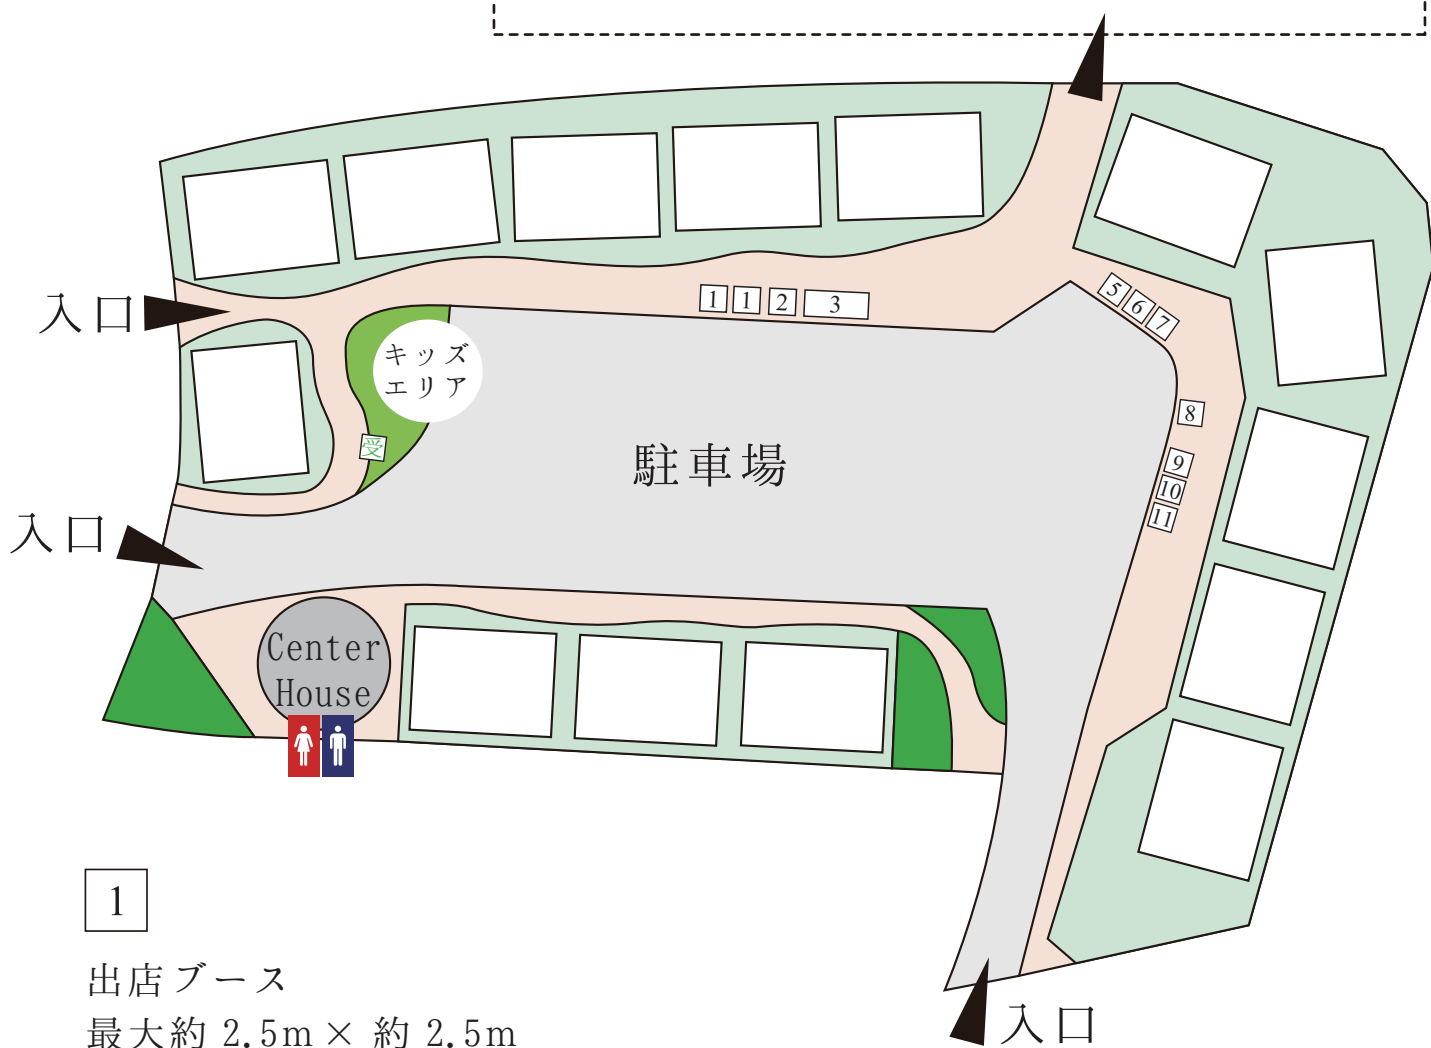

marche''S''

桃山六地藏住宅博
2017年2月12日開催
出店者一覧

会場内出店ブース

第二駐車場

1

出店ブース
最大約 2.5m × 約 2.5m

当日のご出店者様

- 1 大幸家…たこ焼き / お好み焼き / 焼きそば / 広島焼き / ネパール料理
- 2 kitchen M…から揚げ / ポテト
- 3 Cafe Once…クレープ
- 5 zaccafe PAKU…自家製酵母で作ったパン / 焼き菓子 / 花のアレンジ
- 6 飴辰商店…どんぐりあめ
- 7 筆文字アート字遊人京都きょうこ…字と色の書き下ろし / 筆文字アート
- 8 HORU SHOP…アクセサリー
- 9 Y's café…フェイクスイーツ雑貨・ハンドメイドアクセサリーと体験
- 10 ChalkArt ekÜbo…チョークアートのインテリアボード /
ポストカード / ステッカー / 等
- 11 urura…アクセサリー

marche”S”