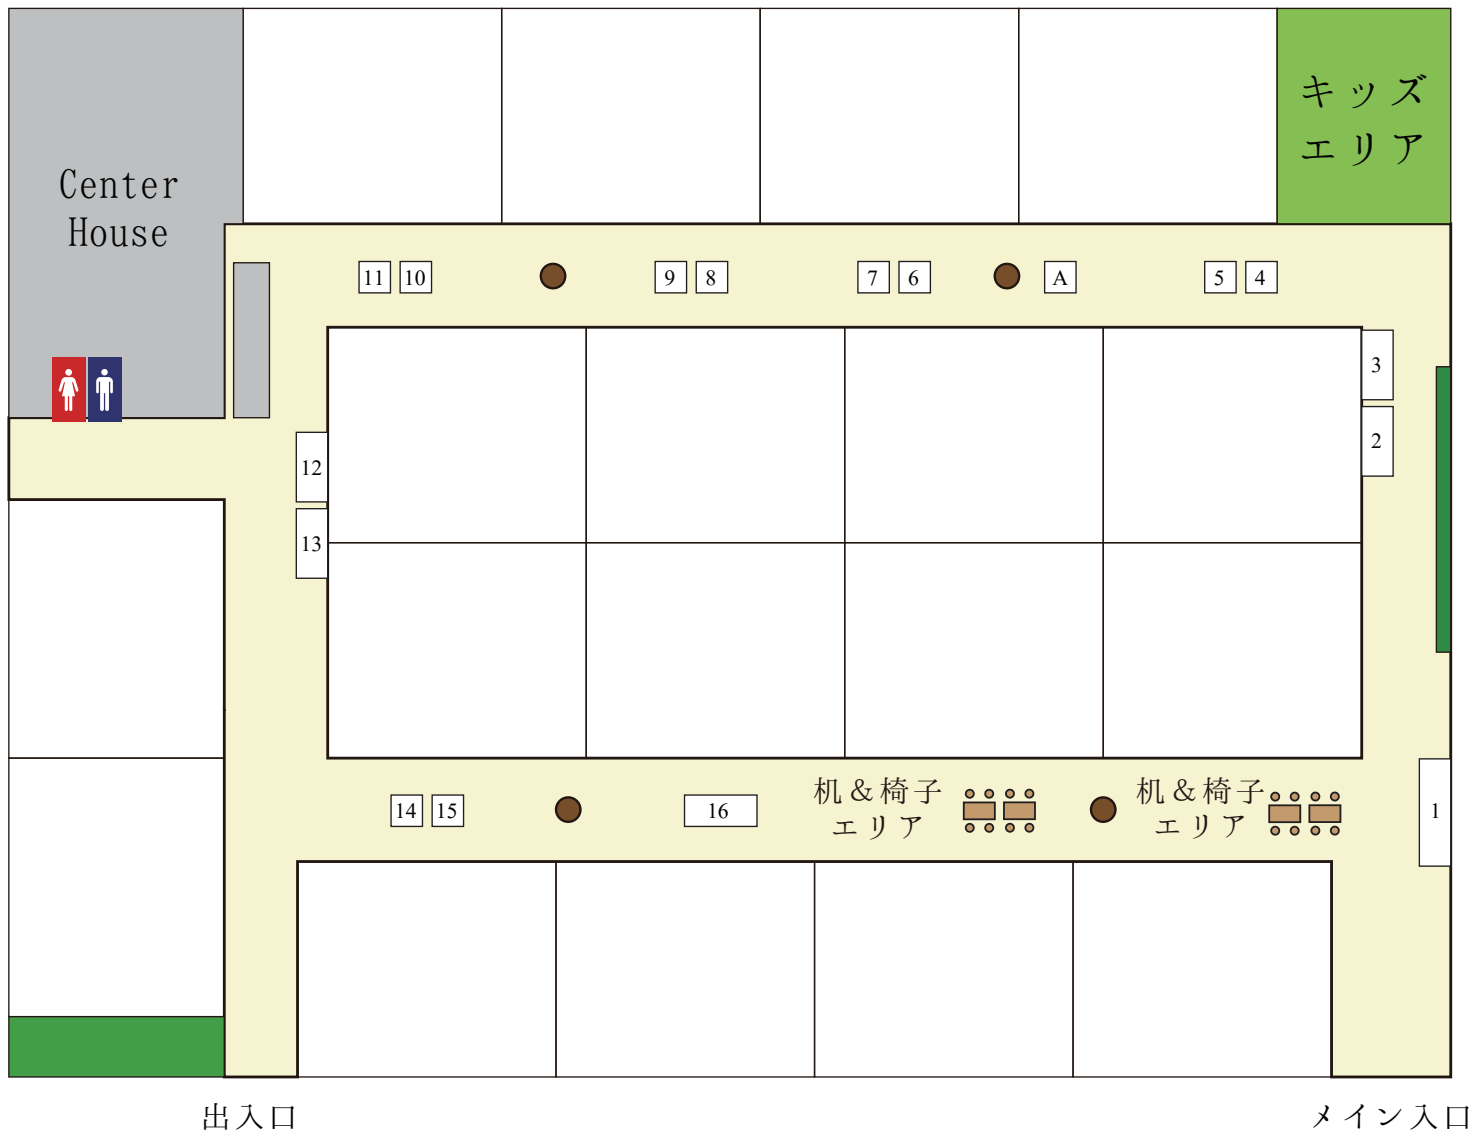

marche”S”

びわ湖大津プリンスホテル住宅博

2017年1月8日開催

出店者一覧

1

出店ブース

最大約 2.5m × 約 2.5m

● 場内の休憩用
円型ベンチ

会場内出店予定ブース

駐車場スペース

当日のご出店予定頂いた方々一覧

- 1 服の移動販売 ViViD…婦人服 / 手作り雑貨
- 2 エターナル フェアリーズ…フライドクッキー / たこ焼 /
鳥皮餃子 / フライドポテト / もちいそべ揚げ
- 3 ネコのしっぽ…焼きたてデニッシュバーネコのしっぽ /
ネコのしっぽラスク / キャラメルポップコーン等
- 4 urura…アクセサリー
- 5 f'maco…布小物 / ポーチ / バッグ
- A chota…ネパール製のニット製品 / アクリルストール
- 6 cafe bonbon…ケーキサレ / スコーン / コーヒー
- 7 組紐工房おくや…アクセサリー系 / 帯締め / 信玄袋 / 鞆 / 根付等
- 8 carat★sweet…手作り布小物 / 雑貨 / など
- 9 ぱくにこ…焼き菓子
- 10 HORU SHOP…アクセサリー
- 11 cure まある…キャンドルのワークショップと販売
- 12 Angelo cafe'…クレープ
- 13 オリンピア食堂…ラスポテトとチキンオーバーライス
- 14 UTA 珈琲焙煎所…自家焙煎の珈琲豆と珈琲ドリンク / 珈琲スイーツ
- 15 kitchen M…焦がし唐揚げ
- 16 大幸家…たこ焼き / お好み焼き / 焼きそば / 広島焼き / ネパール料理