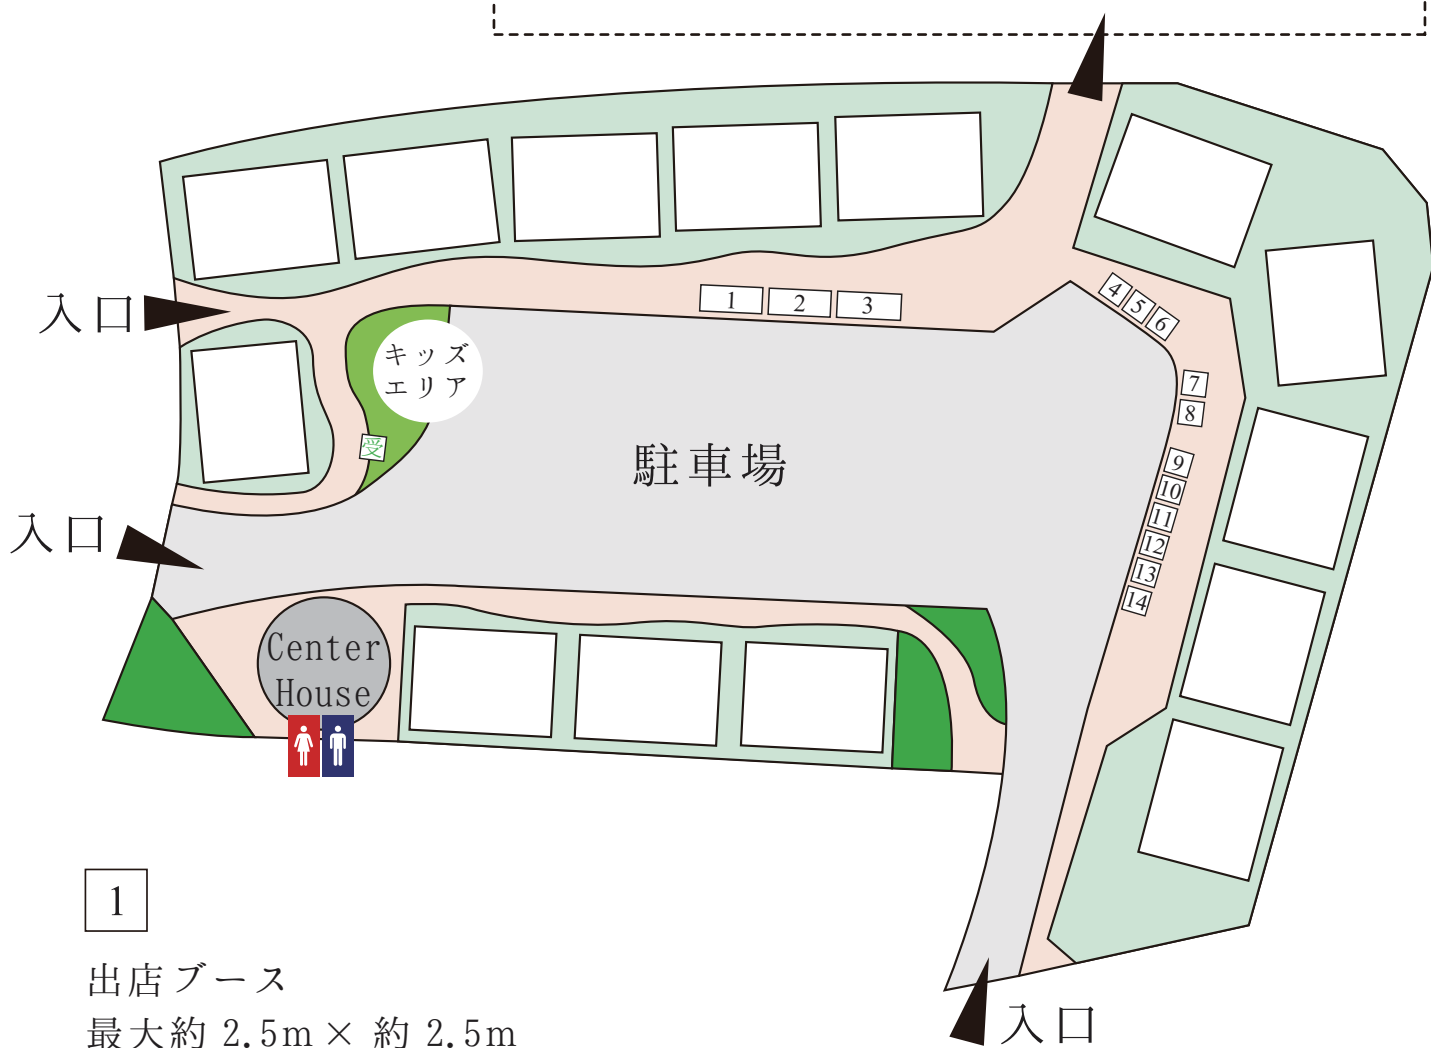

marche”S”

桃山六地藏住宅博
2016年12月11日開催
出店者一覧

会場内出店ブース

第二駐車場

当日のご出店者様

- 1 京くるり…クレープ
- 2 エターナル フェアリーズ…フライドポテト・オレオ / コロッケ / 等
- 3 TripleA…串カツ / カツ丼
- 4 ささき屋…シフォンケーキ販売
- 5 m feuille…熟成焼き芋
- 6 からあげ大吉…大分中津からあげ
- 7 zaccafe PAKU…自家製酵母で作ったパン / 焼き菓子 / 花のアレンジ
- 8 パステル…リカちゃん人形のお洋服 / スイーツデコ / エコたわし
- 9 urura…アクセサリー
- 10 f'maco…布小物
- 11 Y's café…フェイクスイーツ雑貨・ハンドメイドアクセサリーと体験
- 12 コルネット…布小物 / ミニチュアガーデン / 等
- 13 HORU SHOP…アクセサリー
- 14 Chicux2…学童品を中心とした布小物 / 羊毛フェルト雑貨 / 等

marche”S”