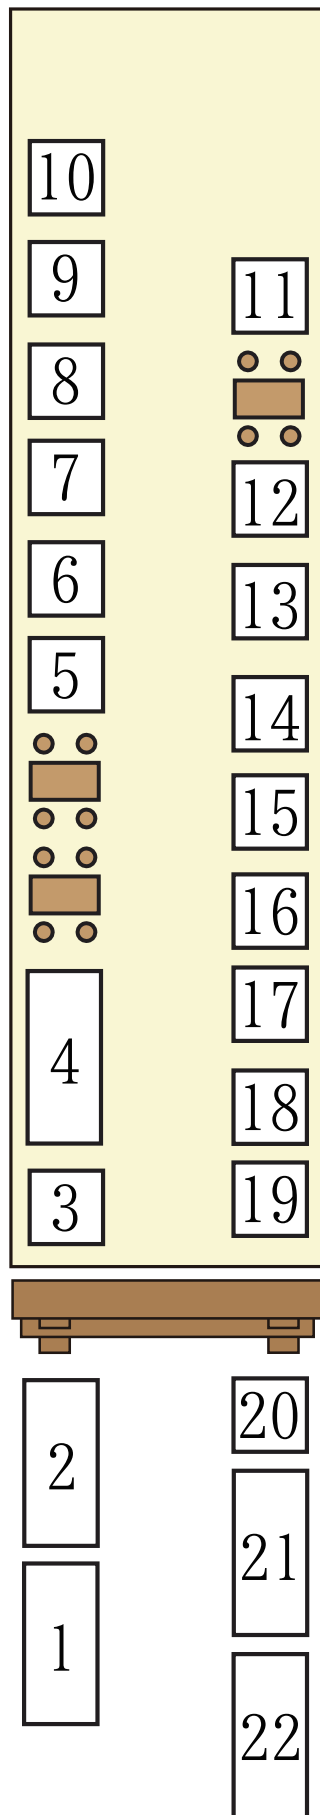

# marche”S”

近江神宮（1日目）

2016年11月19日開催

出店者一覧

表参道

机 & 椅子  
エリア

会場内出店ブース

机 & 椅子  
エリア

一の鳥居

神宮道側

1

出店ブース

最大約 2.5m × 約 2.5m

※ブース配置や机の配置は  
実際と変更がある可能性  
がございます。

- 1 Red Planet Diner…ハンバーガー / ドリンク / ポテト
- 2 TripleA …串カツ
- 3 Rocky's…お茶の葉販売 / いきなり団子 / みたらし団子 / 手作り品 / 服
- 4 サントライス…ハンバーガー / ロコモコ丼 / 唐揚げ / ポテト
- 5 cafe bonbon…ケーキサレ / スコーン / コーヒー
- 6 こがね堂…煎餅 / おかき販売
- 7 お袋の味、空海…鯖寿司、チラシ寿司
- 8 nina…卵・乳製品・白砂糖不使用のマクロビスイーツ、クッキー&マフィン
- 9 はんどめいど mi-mu…布小物 / ベビー用小物 / 洋服 / など
- 10 An Rapport…布小物 / 革製品 / アクセサリー / クリスマスやお正月飾り /  
織物 / ヘアアクセサリーなど
- 11 Art\*y mama…布小物 / ヘアアクセ / アクセサリー / 子供グッズ / インテリア雑貨など
- 12 もすりい…苔玉 / 小さな草花の盆栽
- 13 tege☆tege…手作りの布小物
- 14 木心葉 (kocoha)…木工雑貨・子供用の椅子
- 15 HORU SHOP…アクセサリー
- 16 きわみ工房…自然木を使った椅子や木工品 / 花や盆栽品ガーデングッズ
- 17 bowwow…毛糸や布を使ったおもちゃや防寒用の小物や衣服
- 18 colle campo&魚智…焼き菓子 / ジェム / ちりめん山椒 / くるみじゃこ / など
- 19 carat★sweet…スイーツデコ / 布小物  
Lovely gabrie…布小物 / ビーズアクセサリー
- 20 ネコのしっぽ…焼きたてデニッシュバーネコのしっぽ / ネコのしっぽラスク  
キャラメルポップコーン等
- 21 handmade LOTUS…ニット雑貨 / 布雑貨 / 観葉植物 / プラントハンガー等
- 22 nearthaiL…タイ料理