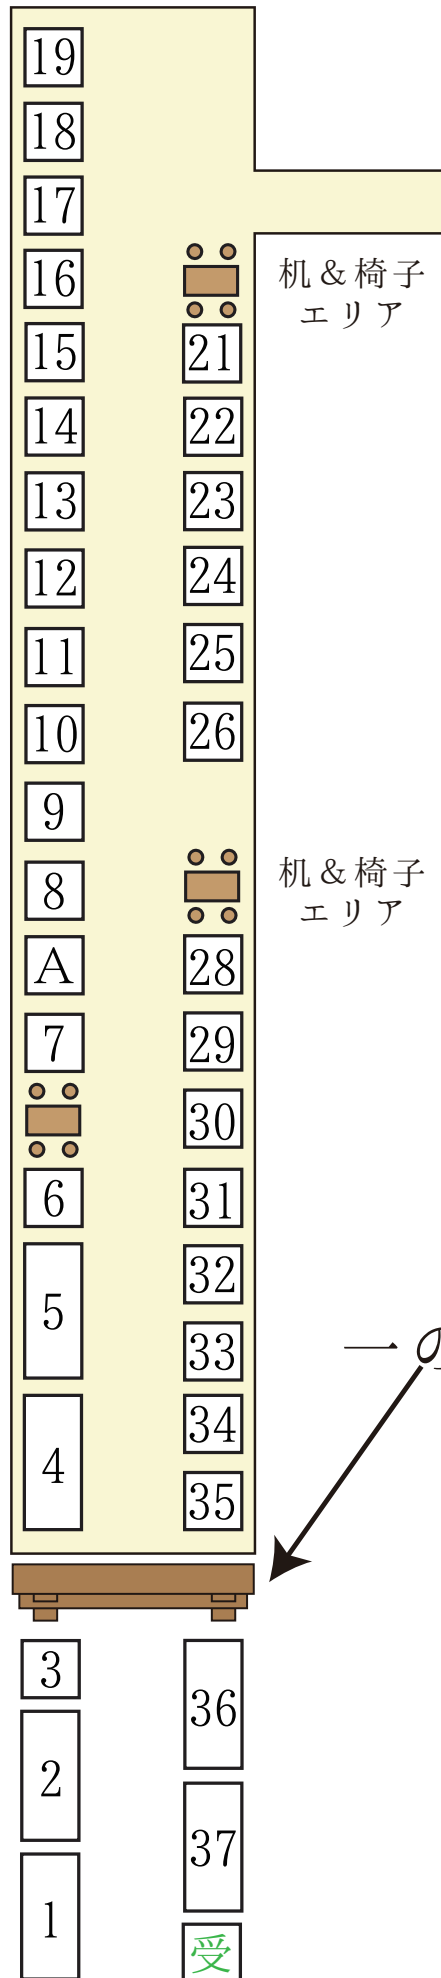

marche”S”

近江神宮（1日目）
2016年10月15日開催
出店者一覧

会場内出店ブース

表参道

机 & 椅子
エリア

側道

机 & 椅子
エリア

机 & 椅子
エリア

一の鳥居

1

出店ブース
最大約 2.5m × 約 2.5m

※ブース配置や机の配置は
実際と変更がある可能性
がございます。

神宮道側

- 1 TAKEYAN CAFÉ…オリジナル無添加パン /
高品質ポーク・ソーセージを使用したボリューム満点なホットドッグ / カフェドリンク
- 2 TripleA …串カツ
- 3 池田屋 hanareBBQstyle…自家製ベーコン、ソーセージなどの肉料理を BBQstyle で
- 4 くるくるくるくる…クレープ
- 5 エターナル フェアリーズ…かき氷 / フライドポテト / コロッケ / フライドオレオ
- 6 Rocky's…お茶の葉販売 / いきなり団子 / みたらし団子 / 手作り品 / 服
- 7 麵's Cafe Y…オムそば / 鉄板ナポリタン / ぐるぐるソーセージ
- A たこ焼き Queen…たこ焼き / サーターアンダギー
- 8 UTA 珈琲焙煎所…自家焙煎の珈琲豆と珈琲ドリンク / 珈琲スイーツ
- 9 圧力式焼栗本舗…焼栗実演販売
- 10 インド & ネパール料理 Madooka…ナンロール / タンドリーチキン / カリーナンセット
- 11 月と豆…自家焙煎コーヒー豆とドリップコーヒー / 手作りの陶器
- 12 nina…卵・乳製品・白砂糖不使用のマクロビスイーツ、クッキー&マフィン
- 13 オトゥール…プリンジャム / クリームチーズ / 塩
- 14 colle campo&魚智…焼き菓子 / ジャム / ちりめん山椒 / くるみじゃこ / など
- 15 こがね堂…煎餅 / おかき販売
- 16 近畿フルーツ産直センター…旬の果物 / 野菜
- 17 ささき屋…シフォンケーキ
- 18 丸文…のれん / 干し芋 / 落花生
- 19 安井呉服…大津絵のれん / 呉服小物
- 21 姿勢専科☆城陽…姿勢調整体験 / 姿勢相談
- 22 Happy Time…スイーツデコ雑貨 / レジンアクセサリー / スイーツデコワークショップ
SMILE 工房…布小物
- 23 手織り工房 からからこ…織物体験 (コースター) / マフラー / 服 / 手織り作品
- 24 馨和整体院 高島院…カイロプラクティック
- 25 じぞう…布製品
- 26 にゃべしっ…ネコを中心としたデザインの手作り雑貨
- 28 木と花工房 大きな木…木工品
- 29 逢窯…手づくり食器類 / 他
- 30 urura…アクセサリー
f'maco…布小物
- 31 Tales of Music…クラフトバンドの鞆
- 32 Soleil…手作りビーズアクセサリー
- 33 kinapuu…布カバン / 布小物 / 編み物 / アクセサリー / など
- 34 prairie*…羊毛フェルト雑貨
- 35 carat★sweet…スイーツデコ / 布小物
Lovely gabrie…布小物 / ビーズアクセサリー
- 36 hanagate…移動販売車によるポン菓子実演販売
- 37 Cafe Once…クレープ