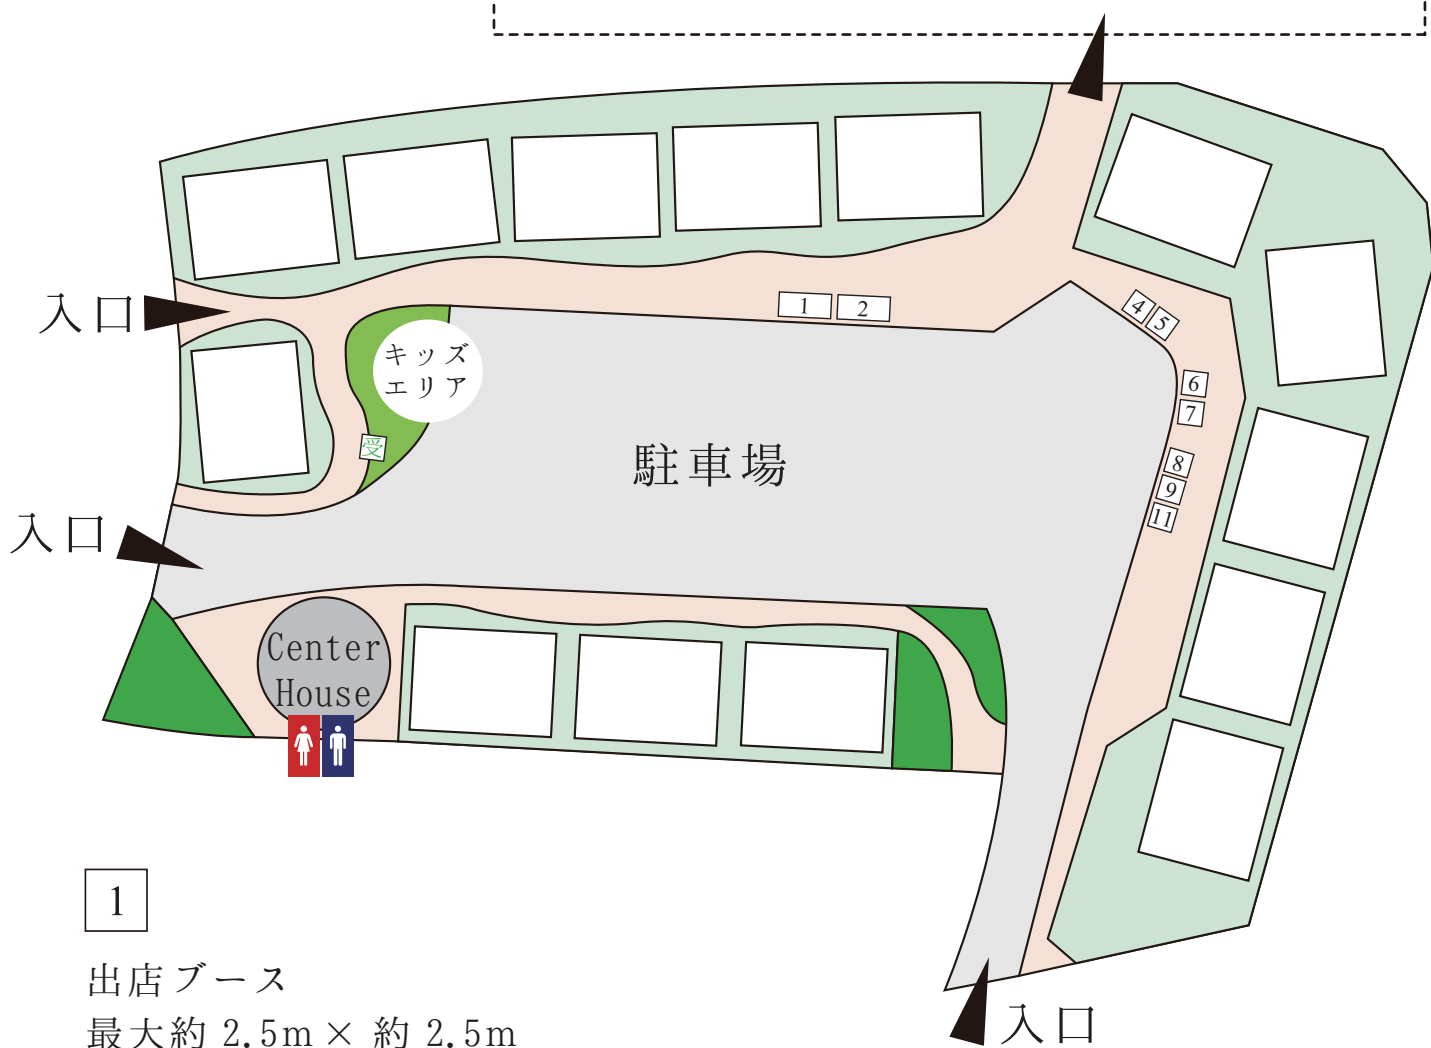

marche”S”

桃山六地藏住宅博
2016年10月9日開催
出店者一覧

会場内出店ブース

第二駐車場

当日のご出店者様

1 メープルカフェ…クレープ

2 エターナル フェアリーズ…

かき氷 / フライドポテト / コロッケ / フライドオレオ