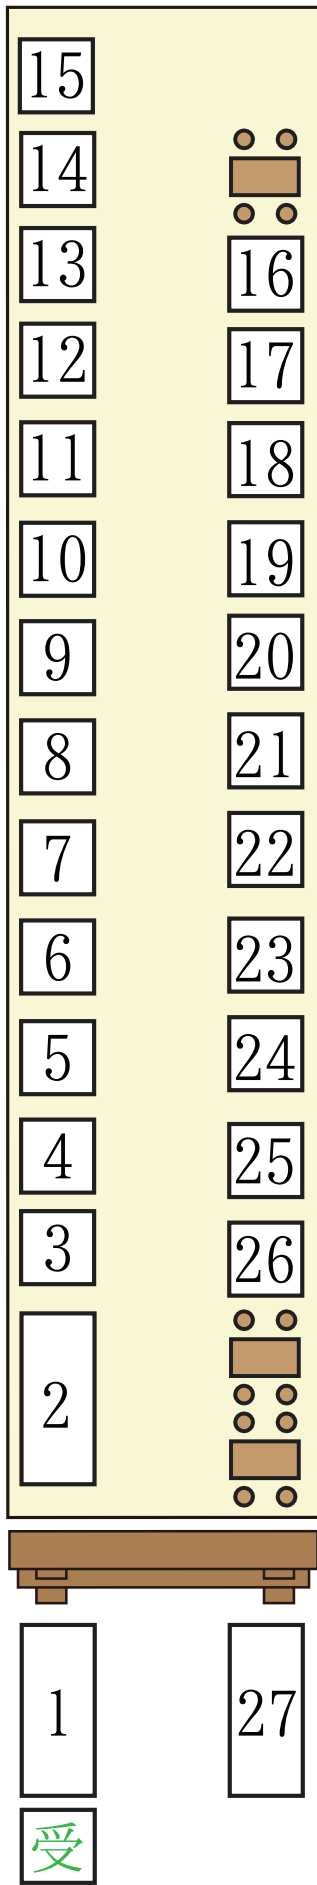

出店者一覧

会場内出店ブース

表参道

机 & 椅子
エリア

机 & 椅子
エリア

一の鳥居

1

出店ブース
最大約 2.5m × 約 2.5m

※ブース配置や机の配置は
実際と変更がある可能性
がございます。

神宮道側

- 1 M&M…ホットドッグ・スムージー
- 2 京くるり…クレープ
- 3 月と豆…自家焙煎コーヒー豆 / ドリップコーヒー / 手作りの陶器
- 4 麵's Cafe Y…オムそば / 鉄板ナポリタン / ぐるぐるソーセージ
- 5 カフェ ロヴィニ…軽食 / デザート / ドリンク
- 6 ヨコシマ珈琲…ハンドドリップコーヒー / 自家製チーズケーキ
- 7 Rocky's…お茶の葉販売 / いきなり団子 / みたらし団子 / 手作り品 / 服
- 8 kitchen M…焦がしから揚げとフライドポテト
- 9 8coffee shop…手網自家焙煎珈琲 / オーガニック無農薬栽培、フェアトレー珈琲豆を使用
- 10 関西フード企画…串 / フランクフルト
- 11 からあげ大吉…大分中津からあげ
- 12 cafe bonbon…ケーキサレ / スコーン / コーヒー
- 13 丸文…のれん / 干し芋 / 落花生
- 14 ばくにこ…焼き菓子
- 15 こがね堂…煎餅 / おかき販売
- 16 心結…がま口 / 布製手提げ袋 / コサージュ / アクセサリー / チャーム
- 17 とんぼ屋…とんぼ玉のアクセサリー
- 18 Agri Rainbow…虹色トウモロコシ（装飾用）の販売
- 19 じぞう…布製品
- 20 Candy Glass…手作りアクセサリー / リメ缶バッグ（多肉植物用） / 他
- 21 鈴虫五郎…木工品
- 22 Tac's Handmade Jewelry "eN" - えん…天然石アクセサリー
- 23 N&F…手作り布小物
- 24 mii*…ハンドメイドアクセサリー
- 25 POLA THE BEAUTY…ハンドトリートメント / スムージー
- 26 sora 屋…アクセサリー / 羊毛フェルト
- 27 エターナル フェアリーズ…かき氷 / フライドポテト / コロッケ / フライドオレオ