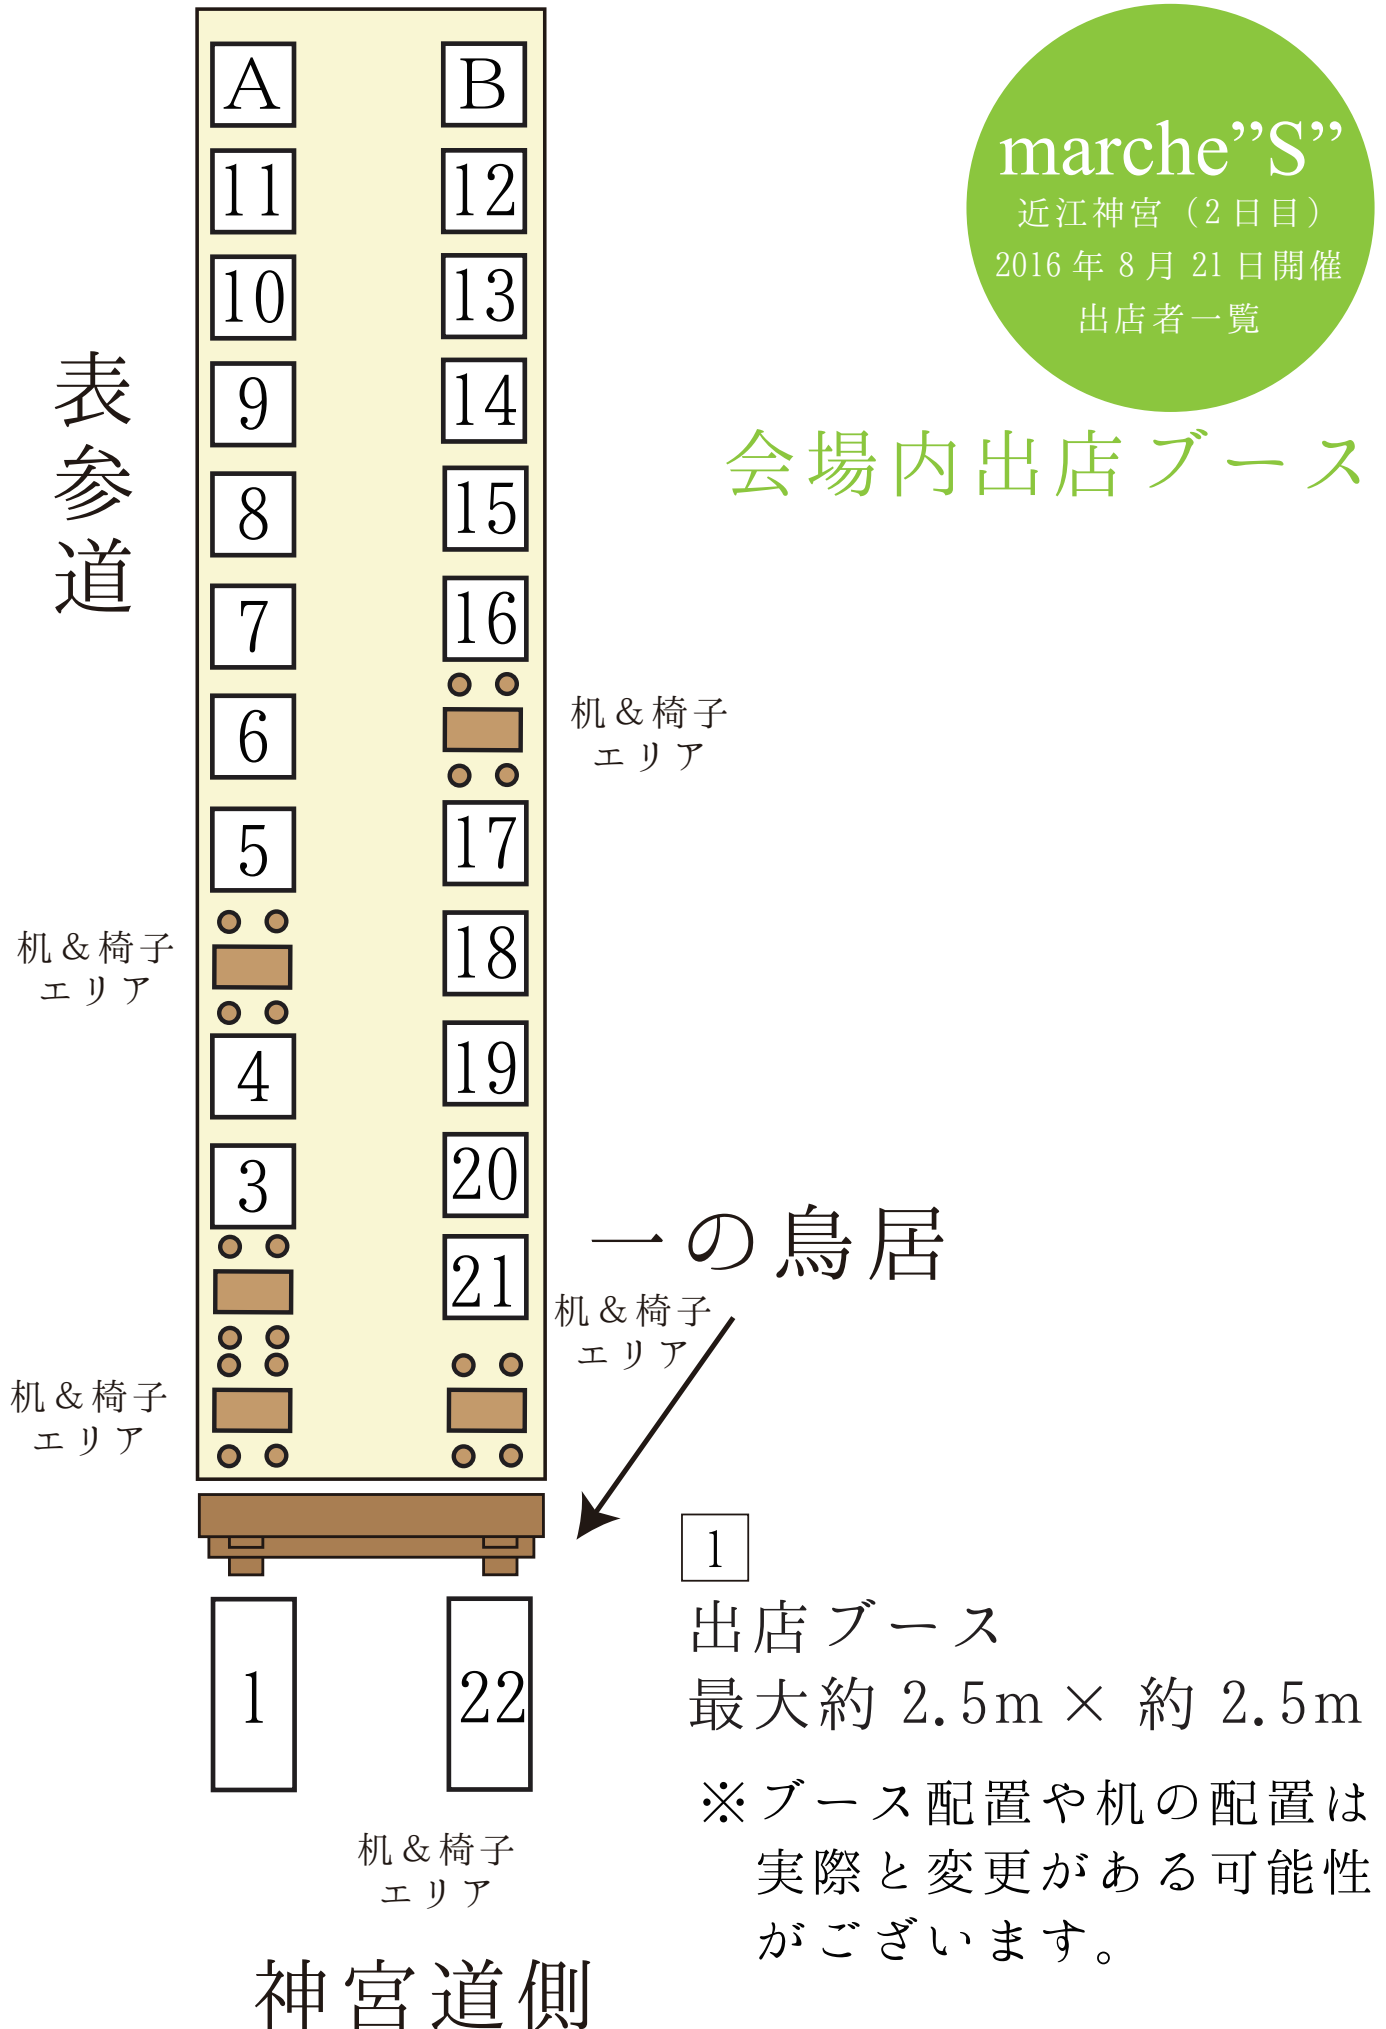

marche”S”

近江神宮（2日目）

2016年8月21日開催

出店者一覧

会場内出店ブース

- 1 TripleA …串カツ / カツ丼
- 3 ばんだの散歩…ばんだの形をしたみたらしだんご「ばんだんご」
- 4 coffee shop…手網自家焙煎珈琲
- 5 ばくにこ…焼き菓子
- 6 丸文…乾物 / のれん / 干し芋 / 落花生
- 7 こがね堂…煎餅 / おかき販売
- 8 colle campo&魚智…焼き菓子 / ジヤム / ちりめん山椒 / くるみじゃこ / など
- 9 rittle montain…手作りバッグ / 財布 / ポーチ等雑貨
- 10 じえいず。…グラニーバッグの専門店
- 11 コルネット…布小物 / ミニチュアガーデン等
- A ボッコボウズ…ハーブや植物の苗 / 種子 / ドライフラワー / ハーブのクリームなど
- B 鈴虫五郎…木工品
- 12 きわみ工房…自然木を使った椅子や木工品、花や盆栽品ガーデングッズ
- 13 にゃべしっ…ネコを中心としたデザインの手作り雑貨
- 14 木花夢坊…草木染め / 花アレンジ
- 15 sora 屋…アクセサリ / 羊毛フェルト
- 16 A・N…鞆 / カードケース
- 17 POLA THE BEAUTY…ハンドマッサージ
- 18 Lino…ボディージュエリー / ジュエリーシール
- 19 Rico のカードセラピー…セルフセラピーカードを使ってのカードリーディング (占い)
- 20 Natty-House…アクセサリ
- 21 handmade LOTUS…小物 / バッグ / ニット雑貨 / 布小物 / インテリア雑貨 / 観葉植物等
- 22 エターナル フェアリーズ…かき氷 / フライドポテト / コロケ / フライドオレオ