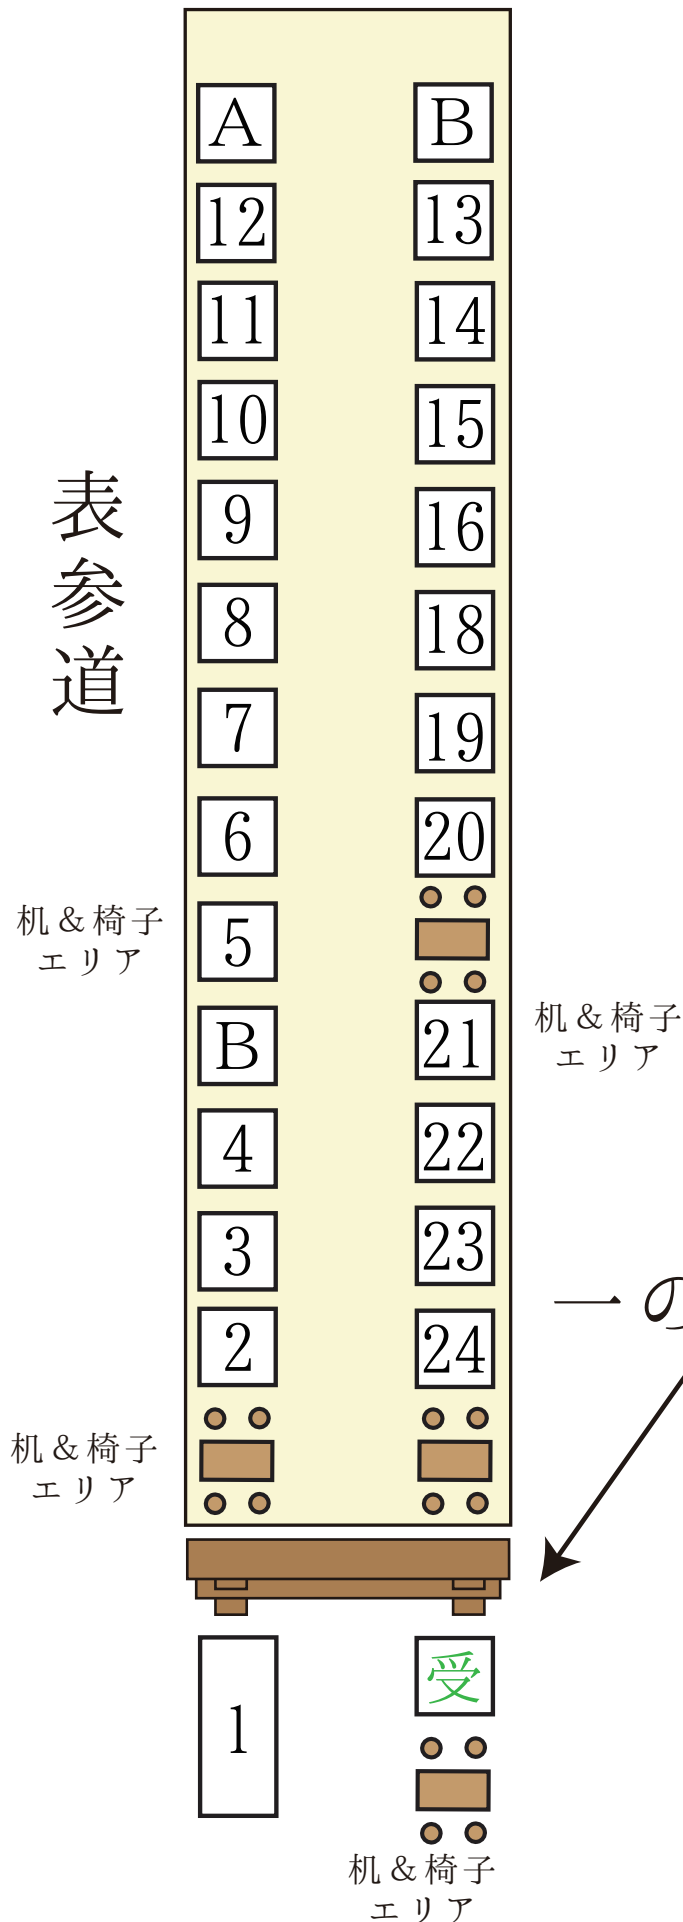

## 会場内出店ブース

表参道

机&椅子  
エリア

机&椅子  
エリア

机&椅子  
エリア

一の鳥居

1

出店ブース

最大約 2.5m × 約 2.5m

※ブース配置や机の配置は  
実際と変更がある可能性  
がございます。

机&椅子  
エリア

神宮道側

- 1 Red Planet Diner…ハンバーガー / ドリンク / ポテト
- 2 池田屋 hanareBBQstyle…自家製ベーコン、ソーセージなどの肉料理を BBQstyle で
- 3 イタリア料理 くちーナ・おるそ…自家製パン / パスタ
- 4 カフェ ロヴィニ…軽食 / デザート / ドリンク
- B お袋の味 空海…鯖寿司、チラシ寿司
- 5 月と豆…自家焙煎コーヒー豆とトリップコーヒー / 手作りの陶器
- 6 オトゥール…プリンジャム / クリームチーズ / 塩
- 7 丸文…のれん、干し芋、落花生
- 8 colle campo&魚智…焼き菓子 / ジャム / ちりめん山椒 / くるみじゃこ / など
- 9 逢窯…手づくり食器類 / 他
- 10 手作り雑貨小桜&Lovely gabrie…布小物 / ビーズアクセサリー / アクセサリー
- 11 紙工房 京の四季…あふら取り紙 / ハガキ / 箸袋
- 12 えこものや…和歌山の棕櫚たわし等
- A izumi…アクセサリー (ペンダント・ブレスレットなど)
- B 鈴虫五郎…木工品
- 13 かみかざり屋すずらん…造花などで作った髪飾り
- 14 MYMY…銀粘土アクセサリー
- 15 木と花工房 大きな木…木工品
- 16 urura…アクセサリー / 布小物 (少し)
- 18 Natty-House…アクセサリー
- 19 DESIGN ひみつきち CHOCO…イラスト食器 / タイル・びん雑貨
- 20 chou chou…アクセサリー
- 21 姿勢専科☆城陽…姿勢調整体験 / 姿勢相談
- 22 木工ろくろ手作り館…木の器 (おもに食器)
- 23 花ちゃん…猫人形や猫をあしらった雑貨などわんこも仲間入り / ポストカード
- 24 Candy Glass…手作りアクセサリー『お遊び びあす』『おもしろ すとらっぷ』他