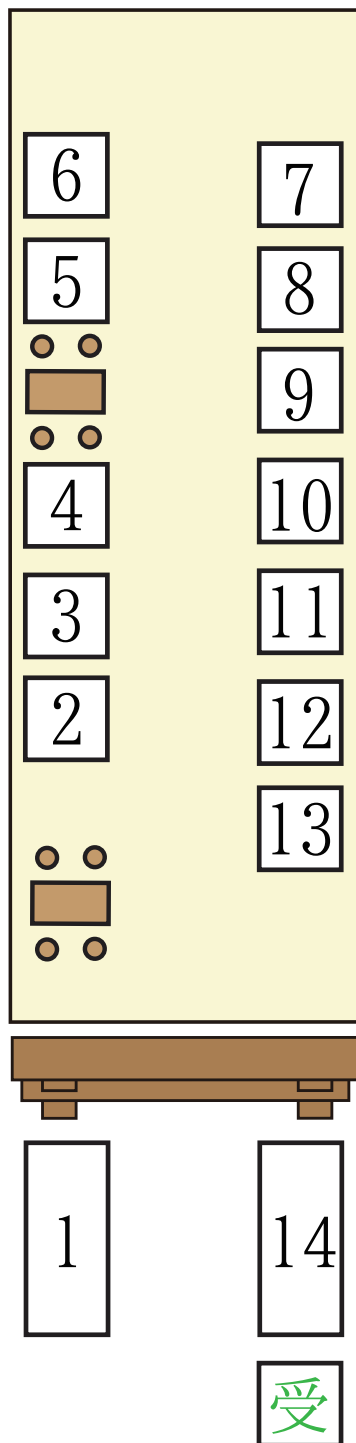

marche”S”

近江神宮（2日目）

2016年7月17日開催

出店者一覧

会場内出店ブース

雨天により
ご出店者様の配置
など変更がありました

表参道

机 & 椅子
エリア

机 & 椅子
エリア

一の鳥居

1
出店ブース
最大約 2.5m × 約 2.5m

※ブース配置や机の配置は
実際と変更がある可能性
がございます。

神宮道側

- 1 Blue Gorilla…ハンバーガー / コーヒー / イタリアンソーダ / 骨付ソーセージ
- 2 UTA 珈琲焙煎所…自家焙煎の珈琲豆と珈琲ドリンク / 珈琲スイーツ
- 3 コルネット…布小物 / ミニチュアガーデン / 等
- 4 Rocky's…お茶の葉販売 / いきなり団子 / みたらし団子 / 手作り品 / 服
- 5 からあげ大吉…大分中津からあげ
- 6 月と豆…自家焙煎コーヒー豆とドリップコーヒー / 手作りの陶器
- 7 Candy Glass…手作りアクセサリー（お遊びびあす / おもしろ すとらっふ） / リメ缶バッグ
- 8 coffee shop…手網自家焙煎珈琲 / 手動ミル / オーガニック無農薬栽培などの珈琲豆を使用
- 9 chako…革小物 / 羊毛小物
- 10 スカルプトクタービートル守山店…無料頭皮診断 / サンプルセット
- 11 ばくにこ…焼き菓子
- 12 はんどめいど mi-mu…布小物 / ベビー用小物 / 洋服 / など
- 13 colle campo&魚智…焼き菓子 / ジェム / ちりめん山椒 / くるみじゃこ / など
- 14 TripleA …串カツ