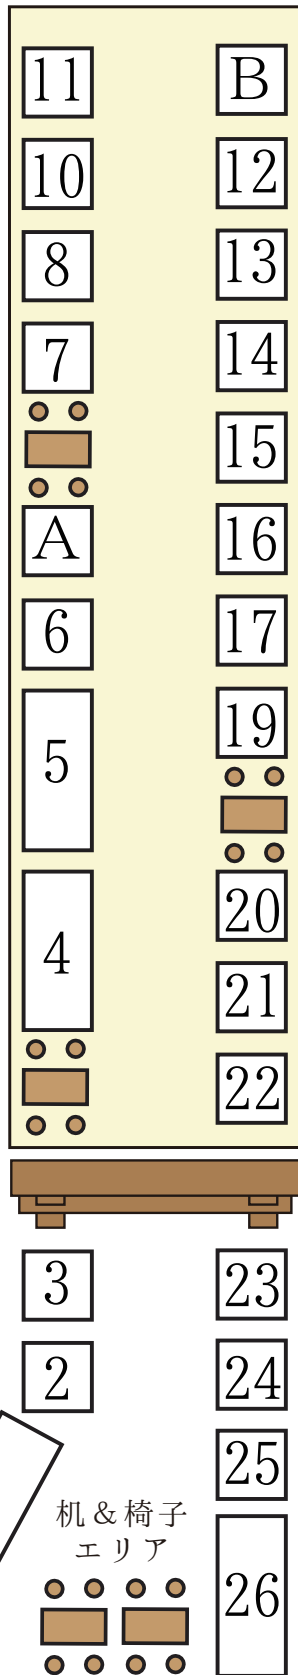

marche”S”

近江神宮（2日目）

2016年4月17日開催

出店者一覧

会場内出店ブース

ご出店者様のご応募状況により、
今回特別配置となります。
ご理解の程宜しくお願い致します。

表参道

机 & 椅子
エリア

一の鳥居

1

出店ブース

最大約 2.5m × 約 2.5m

※ブース配置や机の配置は
実際と変更がある可能性
がございます。

神宮道側

- 1 Le matin Orage…クレープ
- 2 Rocky's…お茶の葉販売 / みたらし団子 / 手作り品 / 服
- 3 からあげ大吉…大分中津からあげ
- 4 El calavera…タコス / ケサディーヤ / トスターダス / カップ飯 / ワカモレ / ナチョス /
ハラペーニョフライ / フルーツジュース / コーヒー / コロナ / など
- 5 うさぎの耳…滋賀県食材を使ったクレープ / 移動販売車で手作り布ぞうり
- 6 ばんだの散歩…ばんだの形をしたみたらしだんご
- A 光風堂菓舗…かりんとう饅頭 / わらび餅
- 7 ハッピー tomo…カードリーディング
- 8 tomori* と hontana…木製小箱 / 布小物
- 10 Soleil…手作りビーズアクセサリー
- 11 tege☆tege…手作りの布小物 (ポーチやバック等)
- B ボッコボウズ…ハーブや植物の苗 / 種子 / ドライフラワー / ハーブのクリームなど
- 12 ブルー…パワーストーン / など
- 13 naomi channel…ニット小物 / など
- 14 sora 屋…アクセサリー / 羊毛フェルト
- 15 鈴虫五郎…木工品
- 16 はんどめいど mi-mu…布小物 / ベビー用小物 / 洋服 / など
- 17 伊勢 たまや…乾物 / ひじき / わかめ / あおさ / のり / など
- 19 手相アドバイザーひろちゃん…手相からのハッピーアドバイス☆
- 20 にゃべしっ…ネコを中心としたデザインの手作り雑貨
- 21 colle campo…シフォンケーキ / クッキー / パウンドケーキ / タルト /
マフィン / 焼き菓子 / ジャム
- 22 Magical Butterfly…カードとリラクゼーション
- 23 ボディジュエリー & クリスタルデコレーション HINA…ボディージュエリーのアート
- 24 ドッグアクセサリー & プチトリミング 'Lausbub' …犬用のアクセサリー / 爪切り /
ブラッシング / 耳掃除などの電源を使わないトリミングサービス
- 25 コルネット…布小物 / ミニチュアガーデン / 等
- 26 Red Planet Diner…ハンバーガー / ドリンク / ポテト