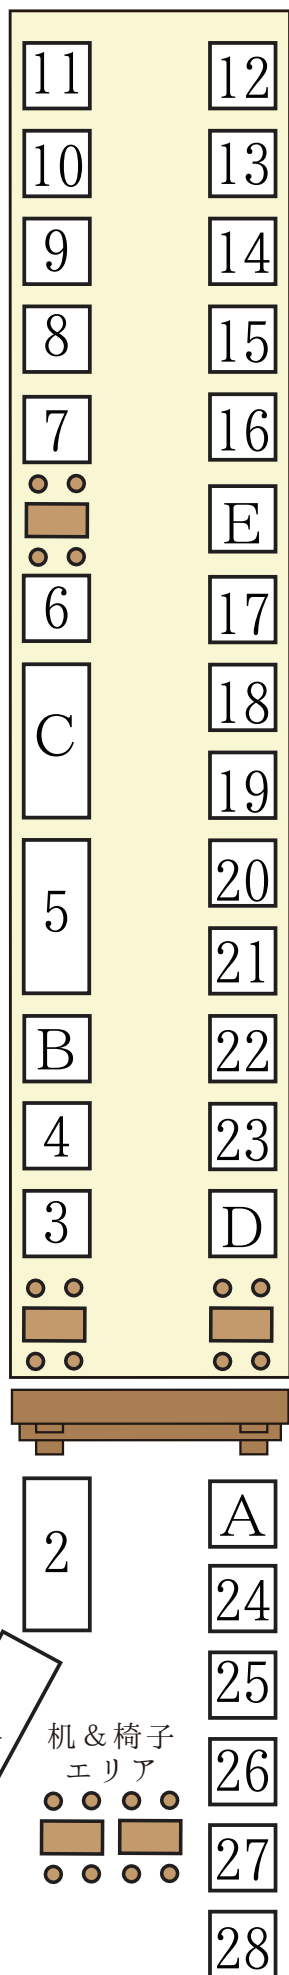

marche”S”

近江神宮（1日目）

2016年4月16日開催

出店者一覧

会場内出店ブース

ご出店者様のご応募状況により、
今回特別配置となります。
ご理解の程宜しくお願い致します。

表参道

机&椅子
エリア

一の鳥居

1

出店ブース

最大約 2.5m × 約 2.5m

※ブース配置や机の配置は
実際と変更がある可能性
がございます。

神宮道側

- 1 El calavera…タコス / ケサディーヤ / トスターダス / カップ飯 / ワカモレ / ナチョス /
ハラペーニョフライ / フルーツジュース / コーヒー / コロナ / など
- 2 Red Planet Diner…ハンバーガー / ドリンク / ポテト
- 3 Rocky's…お茶の葉販売 / みたらし団子 / 手作り品 / 服
- 4 からあげ大吉…大分中津からあげ
- B 茶楽園…お茶ラテ / お菓子 / お茶のかき氷 / など
- 5 Le matin Orage…クレープ
- C Camp Cafe TAKIBI…キーマカレー / レモネード
- 6 イタリア料理 くちーな・おるそ…自家製パンとパスタ
- 7 リラクゼーションサロン LAUGH…手作り品 / ハンドマッサージ
- 8 じぞう…布製品
- 9 dear-beads…アクセサリー
- 10 あきゆい nursery…花苗
- 11 sari* & corin's soap…手作り布小物 / アクセサリー / 石けん
- 12 鈴虫五郎…木工品
- 13 メリーズ…シルバーアクセサリー / 革小物 / 真鍮や陶片 / 天然石と革や木材との
コラボしたアクセサリー類
- 14 fairy…手編みのマフラー / 帽子 / 小物類の販売
- 15 いずぼんぼん…ポストカード / ステッカー / Tシャツ / など
- 16 DESIGN ひみつきち CHOCO…イラスト食器 / タイル / びん雑貨
- E Chou Chou tissu…リバティ生地を使った布小物など
- 17 カブトヤ…革小物 / 革製品
- 18 ミコッチ手芸屋…フランス刺繍 / クロスステッチを施したブローチやヘアゴム /
ヘアピンなどのアクセサリーやポーチ等
- 19 carat★sweet&Lovely gabrie…布小物 / ビーズアクセサリー / など
- 20 木工ろくろ手作り館…木の器（おもに食器）
- 21 もすりい…苔玉 / 小さな草花の盆栽
- 22 伊勢 たまや…乾物 / ひじき / わかめ / あおさ / のり / など
- 23 逢窯…手作り食器類 / 他
- D じんさんの燻り…燻製等
- A 木と花工房 大きな木…木工品
- 24 Tales of Music…クラフトバンドの鞆
- 25 Magical Butterfly…カードとリラクゼーション
- 26 urura…アクセサリー / 布小物
- 27 handmade LOTUS…小物 / バッグ / プラントハンガー等のニット雑貨 / 布小物 /
インテリア雑貨 / 観葉植物 / 等
- 28 イイキッチン…こだわりの食器 / 全国の無添加食品