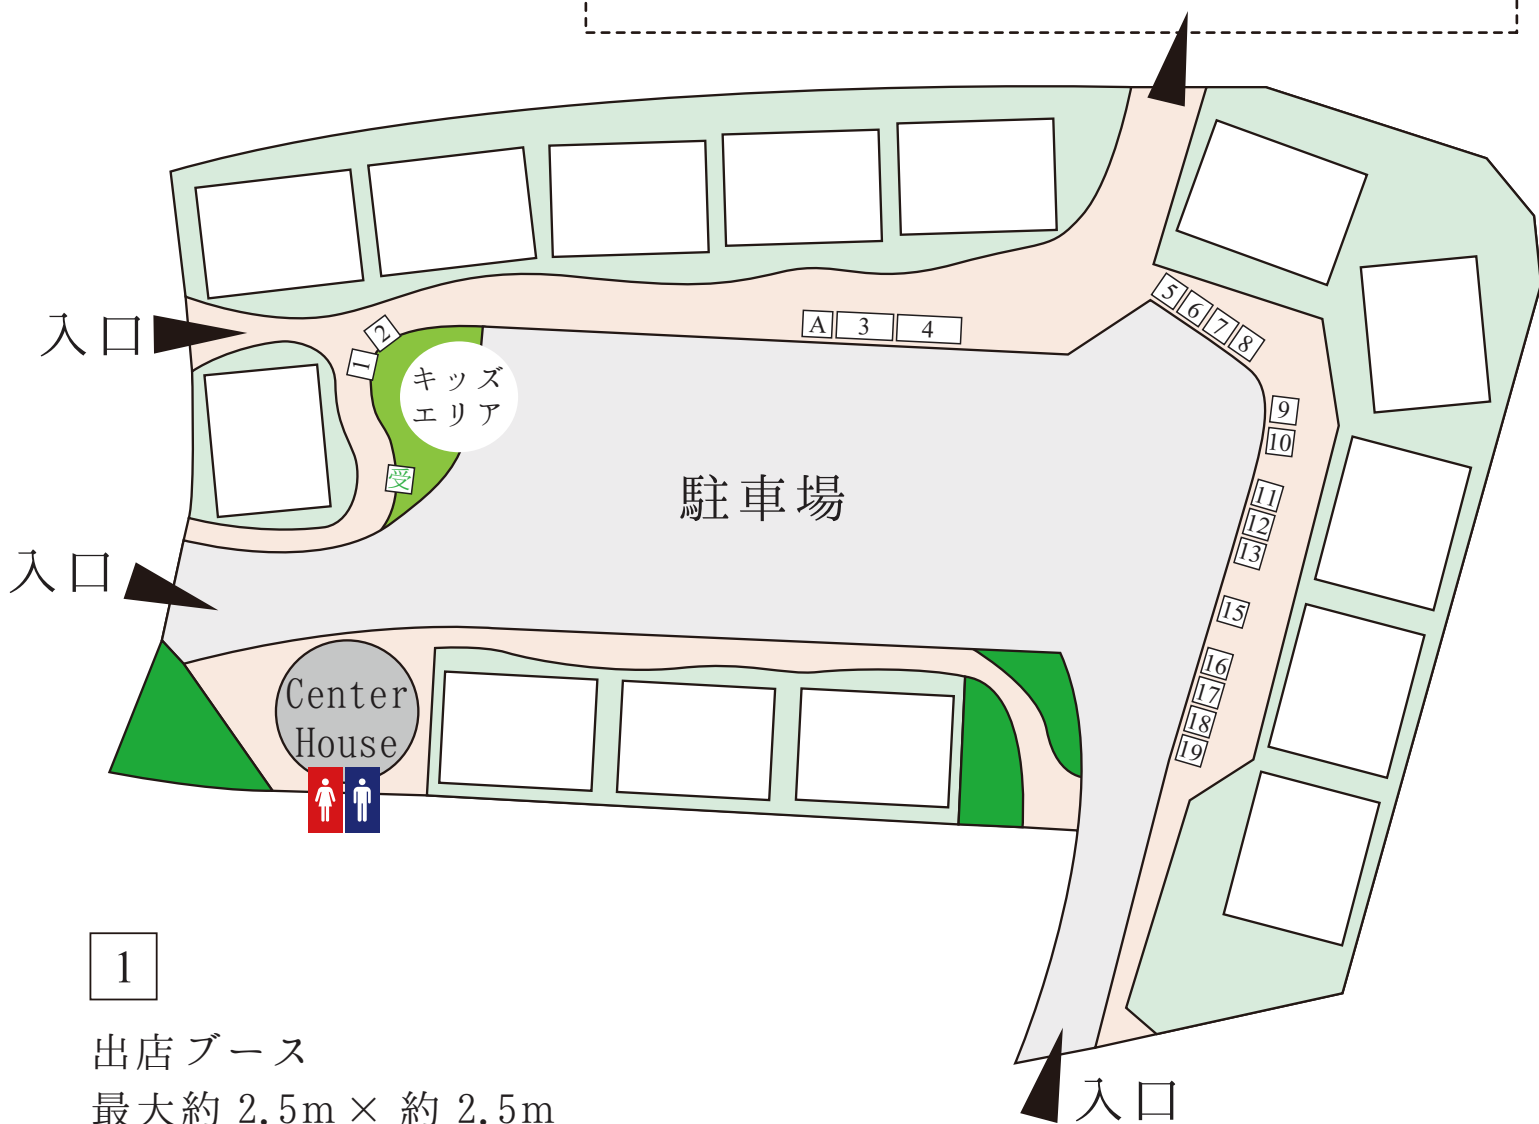

## 会場内出店ブース

第二駐車場

1

出店ブース

最大約 2.5m × 約 2.5m