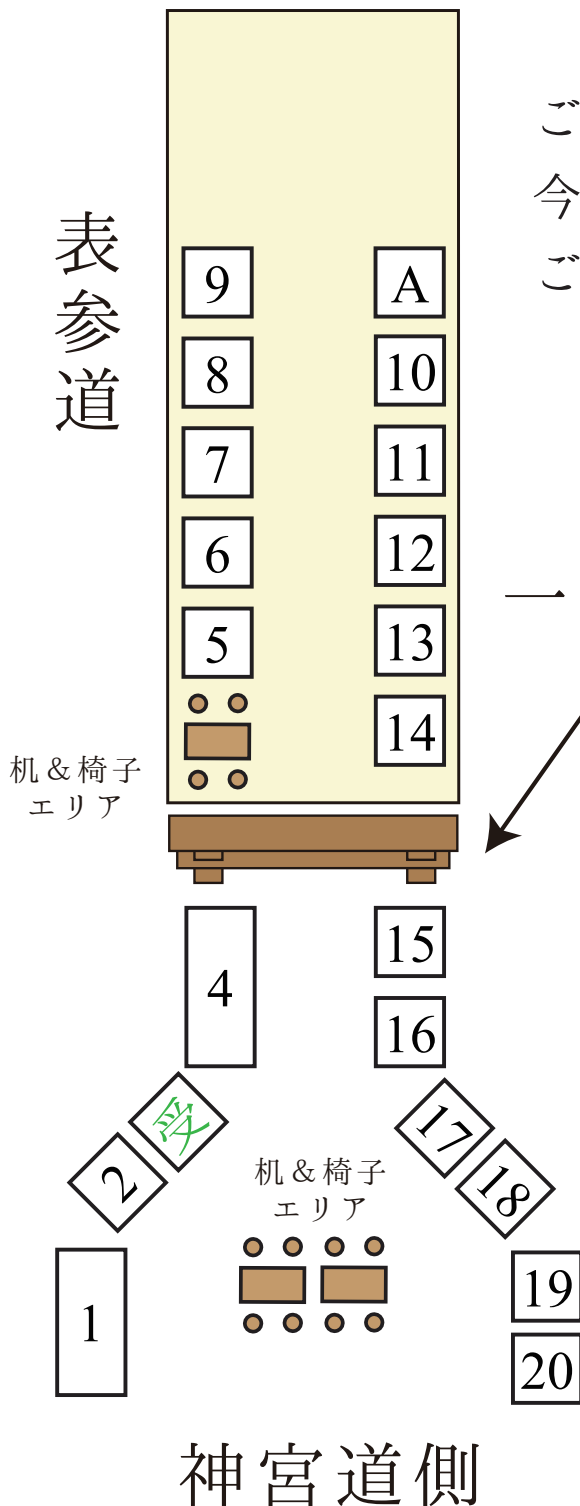

marche”S”

近江神宮（2日目）

2016年3月20日開催

出店者一覧

## 会場内出店ブース

ご出店者様のご応募状況により、  
今回特別配置となります。  
ご理解の程宜しくお願い致します。

- 1  
出店ブース  
最大約 2.5m × 約 2.5m  
※ブース配置や机の配置は  
実際と変更がある可能性  
がございます。

- 1 もちもちポテト 旨夢路本舗…もちもちポテト / など
- 2 Rocky's…お茶の葉販売 / みたらし団子 / 手作り品
- 4 うさぎの耳…Tシャツやポロシャツ生地 of 布ぞうり /  
国産小麦と滋賀県産米粉のクレープとホットサンド
- 5 月と豆…自家焙煎コーヒー豆 / ドリップコーヒー / 手作りの陶器
- 6 ぱんだの散歩…ぱんだの形をしたみたらしだんご
- 7 イタリア料理 くちーな・おるそ…自家製パン / 焼き菓子
- 8 伊勢 たまや…乾物 / ひじき / わかめ / あおさ / のりなど
- 9 colle campo…シフォンケーキ / クッキー / パウンドケーキ / タルト  
マフィン / 焼き菓子 / ジャム
- 10 fairy…手編みマフラー / 帽子 / 小物類の販売
- 11 あきゆい nursery…花苗
- 12 ふるるべ…布雑貨 / フェルトスイーツデコ体験 / パワーストーン / 占いなど
- 13 アトリエ山田…創作粘土 / アートフラワー
- 14 sora 屋…アクセサリー / 羊毛フェルト
- 15 逢窯…手作り食器類他
- 16 タロット話師：佐藤真也…タロット占い
- 17 にゃべしっ…ネコを中心としたデザインの手作り雑貨
- 18 はんどめいど mi-mu…布小物 / ベビー用小物 / 洋服など
- 19 carat★sweet…手作り布小物 / 雑貨など
- 20 木花夢坊…草木染め / 花アレンジ
- A じぞう…布製品