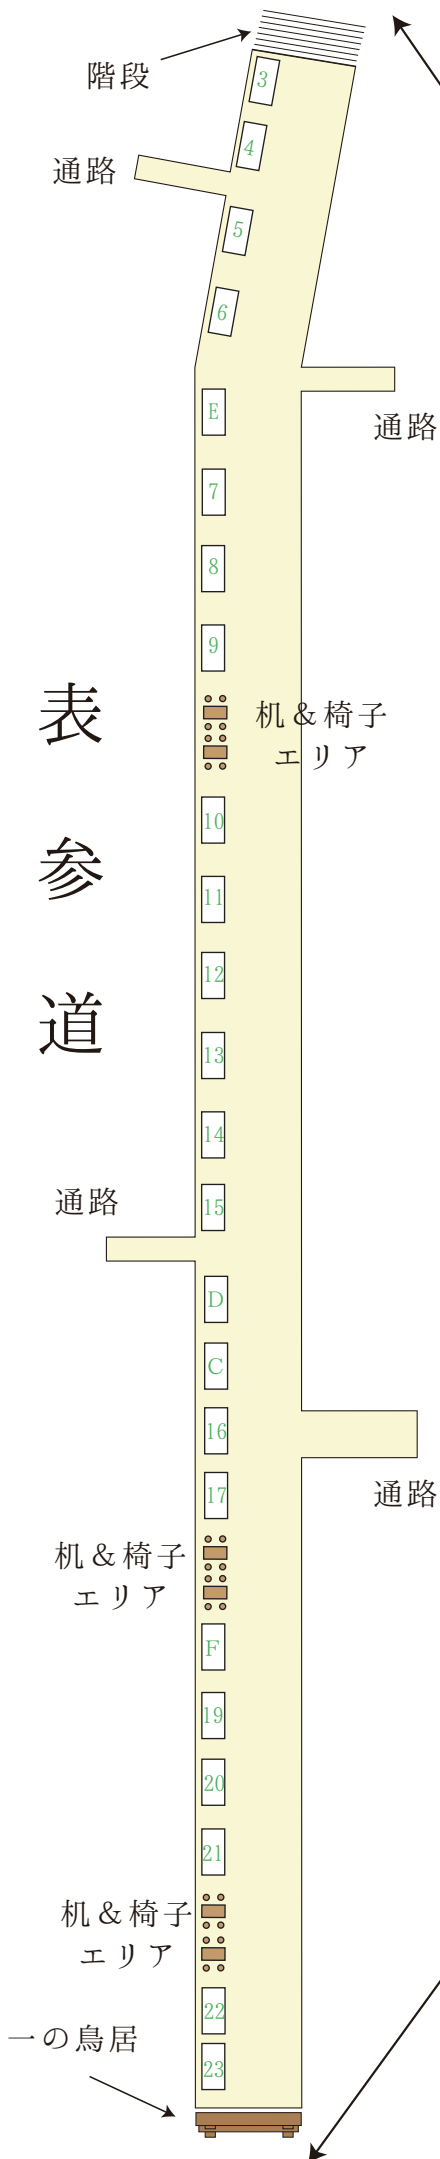

marche”S”

近江神宮（2日目）

2016年2月21日開催

出店者一覧

会場内出店ブース

階段上

神宮道側

1

出店ブース

最大約 2.5m × 約 2.5m

表参道