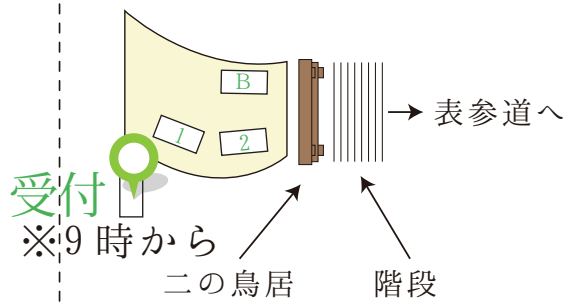

## 会場内出店ブース

### 神宮道側

1

出店ブース

最大約 2.5m × 約 2.5m