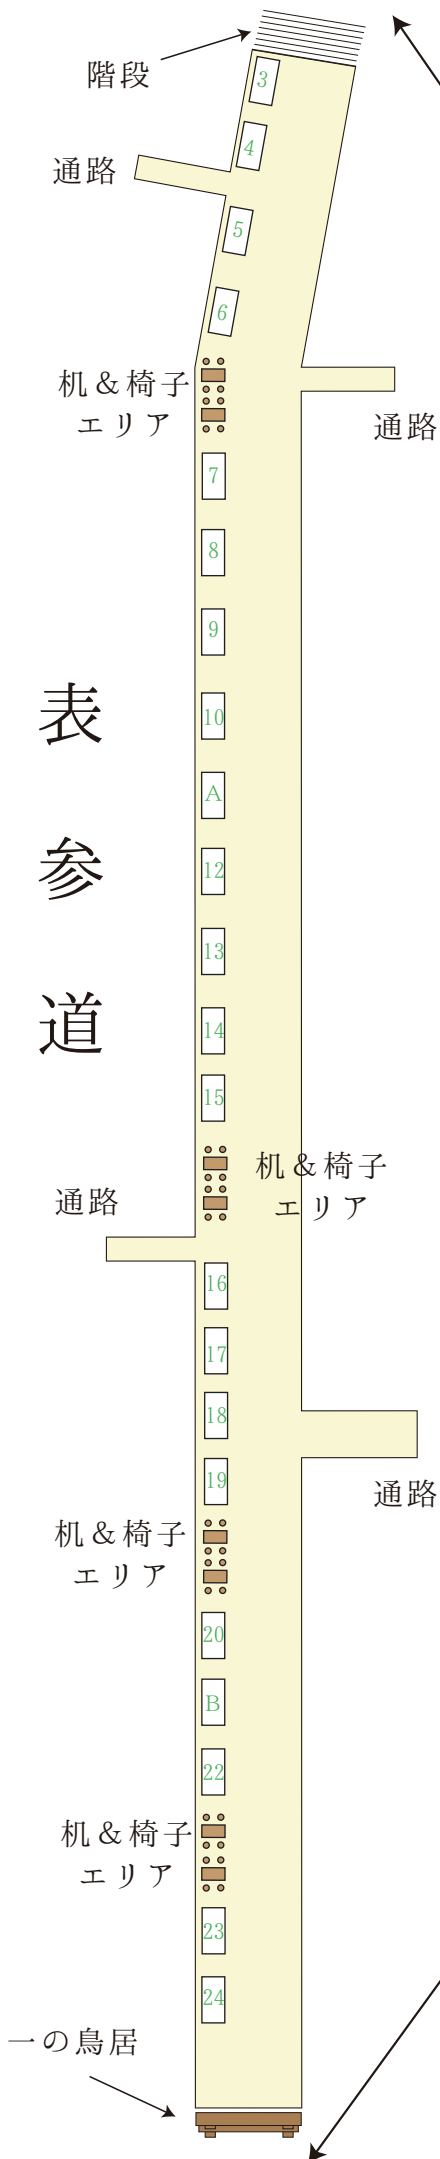

marche"S"

近江神宮（1日目）

2016年2月20日開催

出店者一覧

会場内出店ブース

階段上

神宮道側

1

出店ブース

最大約 2.5m × 約 2.5m

表参道

- 1 月と豆…自家焙煎コーヒー豆 / ドリップコーヒー / 手作りの陶器
- 2 PIZZA FREE…石窯焼き本格ナポリピッツァ各種 / 炭焼ハーブフランク
- 3 fairy…手編みマフラー / 帽子 / 小物類の販売
- 4 Tales of music…アクセサリー / 雑貨 / クラフトバンドの鞆
- 5 窯 KIMAMA…陶器
- 6 きわみ工房…自然木を使った椅子や木工品 / 花や盆栽品 / ガーデングッズ
- 7 urura…アクセサリー / 布小物
- 8 chouchou…アクセサリー
- 9 ecrin…アクセサリー
- 10 Blue Ribbon…廃材を使ったリメイクガーデン雑貨 / プラントハンガー /
多肉植物、サボテンなどの寄せ植え / アレンジ雑貨 / バッグなど
- 12 木と花工房 大きな木…木工品
- 13 じぞう…布製品
- 14 イイキッチン…キッチン用品 (陶器や木製品) / 食品 (ポン酢やシロップ)
- 15 伊勢 たまや…乾物 / ひじき / わかめ / あおさ / のりなど
- 16 Rocky's…お茶の葉販売 / みたらし団子 / 手作り品
- 17 からあげ大吉…大分中津からあげ
- 18 nina…卵、乳製品、白砂糖不使用のマクロビスイーツ / クッキー / マフィン
- 19 UTA 珈琲焙煎所…自家焙煎の珈琲豆 / 珈琲ドリンク / 珈琲スイーツ
- 20 俺のとんちゃんからあげ…とんちゃんからあげ
- 22 JUICY' …ケバブサンド
- 23 B2 タコス…タコス / タコライス
- 24 T' STYLE…新窯で焼くナポリピッツァ / 揚げポテトなど
- 25 Red Planet Diner…ハンバーガー / ポテト / ドリンク / ハンドメイド小物
- 26 もちもちポテト 旨夢路本舗…もちもちポテト / 明太マヨポテト / チョコポテト
/ キャラメルポテト / チリ & チーズ / W チーズ / 粗挽きペッパー / など