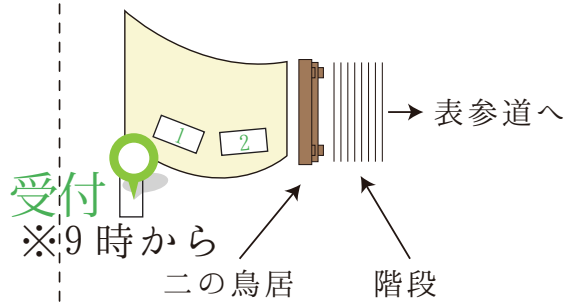

marche"S"

近江神宮（1日目）

2016年2月20日開催

出店者一覧

会場内出店ブース

階段上

神宮道側

1