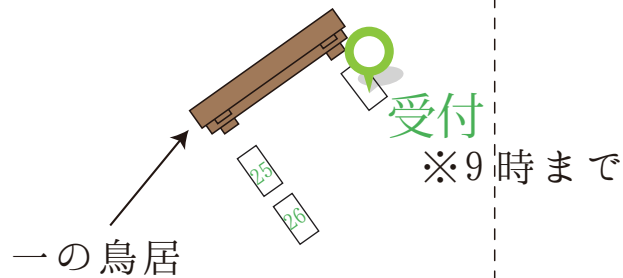

marche"S"

近江神宮（1日目）

2016年2月20日開催

出店者一覧

会場内出店ブース

階段上

神宮道側

1